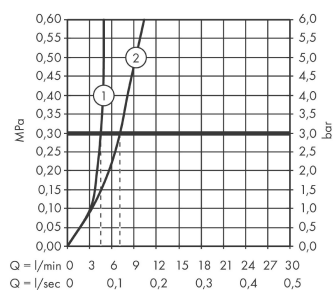

Plan géométral

Schéma d'écoulement

Talis S

Talis S Mitigeur de lavabo encastré mural, bec 165mm

Surfaces: chromé Numéro d'article: 72110000

Exemple de montage