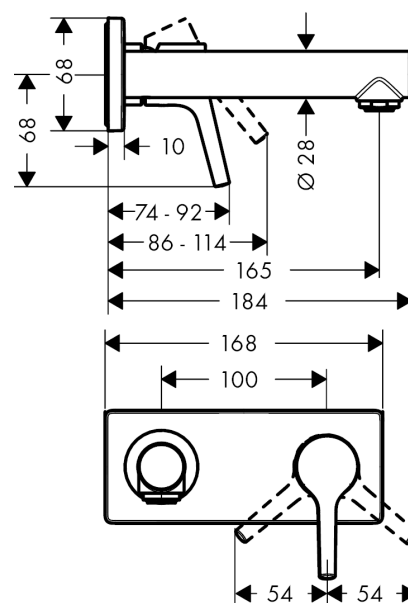

Talis S
Talis S Mitigeur de lavabo encastré mural, bec 165mm
 Surfaces: **chromé** Numéro d'article: **72110000**

Description

Caractéristiques

- bec fixe
- Longueur 165 mm
- jet normal
- débit: 5 l/min
- cartouche céramique M1
- limiteur de température réglable
- bonde à écoulement libre
- convient au chauffe-eau instantané
- ACS 10 ACC LY 573, valide jusqu'au 15.05.2017

Accessoires utilisés

- Corps d'encastrement pour mitigeur lavabo et évier encastré (#13622XXX)

Détails de l'article

GTIN

4011097770291

Technologie

Certificats

Photo du produit

Plan géométral

Schéma d'écoulement

Talis S

Talis S Mitigeur de lavabo encastré mural, bec 165mm

Surfaces: chromé Numéro d'article: 72110000

Exemple de montage