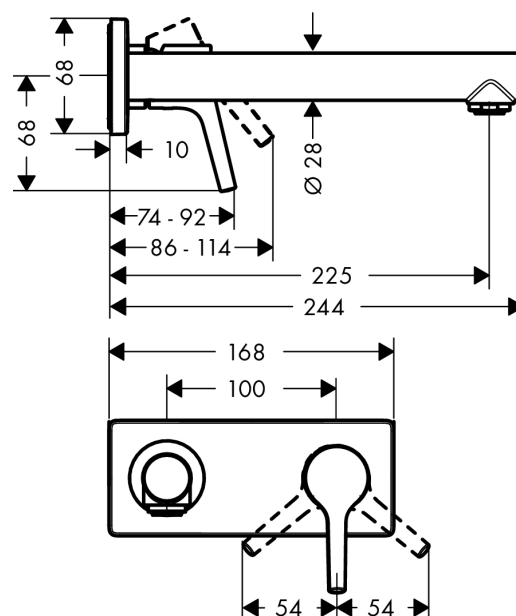

Plan géométral