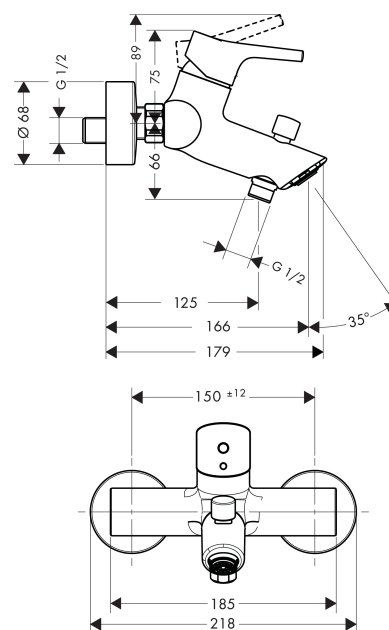

##### Caractéristiques

- Longueur 166 mm
- type de raccordement: raccords S
- entraxe: 150 mm ± 12 mm
- jet normal
- Débit du raccordement de la douchette sous 3 bar: 14 l/min
- cartouche céramique M2
- limiteur de température réglable
- inverseur à retour automatique
- clapet anti-retour intégré
- avec silencieux
- Convient au chauffe-eau instantané

#### Plan géométral