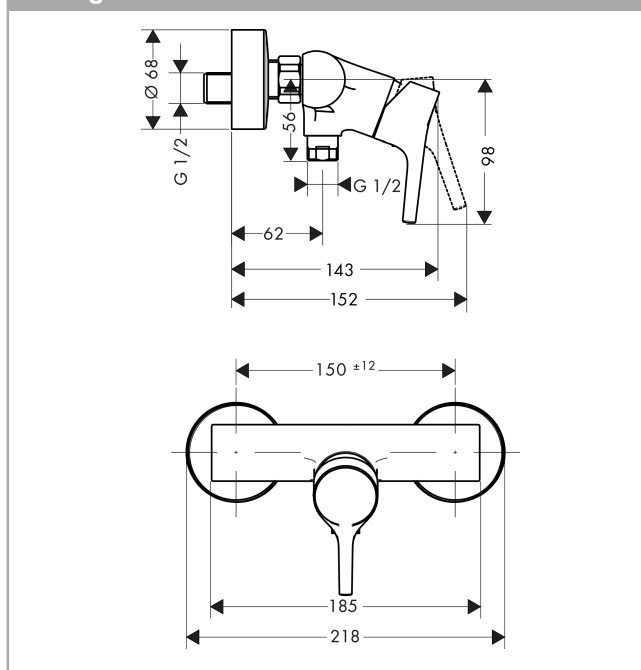

##### Caractéristiques

- type de raccordement: raccords S
- entraxe: 150 mm ± 12 mm
- Débit du raccordement de la douchette sous 3 bar: 14 l/min
- cartouche céramique M2
- limiteur de température réglable
- clapet anti-retour
- avec silencieux

#### Plan géométral