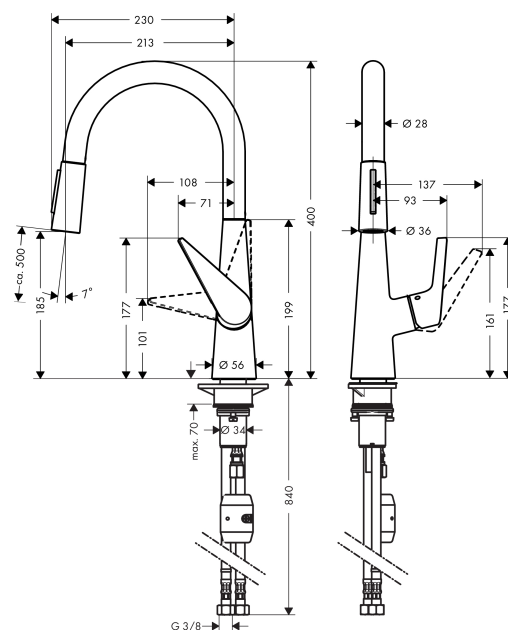

##### Caractéristiques

- ComfortZone 200
- bec orientable sur 2 niveaux 110° ou 150°
- position verticale de la poignée
- jet normal et jet pluie
- jet de douche blocable, remise à zéro en appuyant sur le bouton
- support de douchette aimanté MagFit
- raccordement du flexible de la douchette Quick-Connect
- débit: 11 l/min sous 3 bars de pression
- cartouche céramique M2
- raccordement flexible G 3/8
- clapet anti-retour intégré
- convient au chauffe-eau instantané

#### Plan géométral