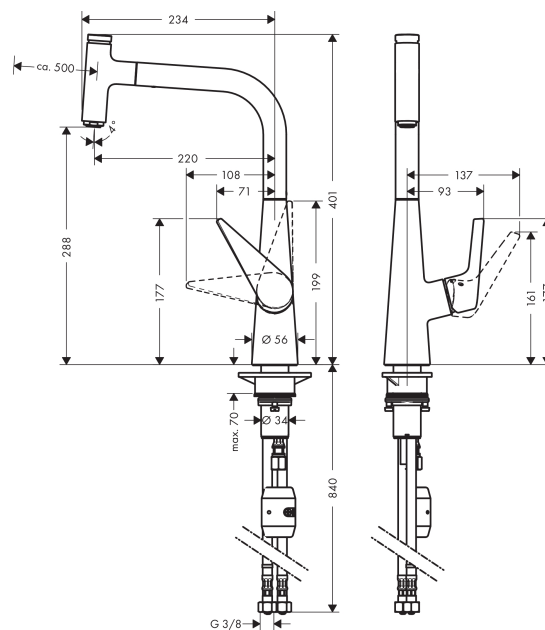

Talis Select S

Talis Select S 300. Mitigeur de cuisine avec douchette extractible

Surfaces: aspect acier Numéro d'article: 72821800

Description

Caractéristiques

- ComfortZone 300
- bec orientable à 150°
- position verticale de la poignée
- jet normal
- Bouton Select: Pour une ouverture/fermeture de l'eau confortable
- support de douchette aimanté MagFit
- débit: 10 l/min sous 3 bars de pression
- cartouche céramique M2
- raccordement flexible G 3/8
- clapet anti-retour intégré
- convient au chauffe-eau instantané

Détails de l'article

GTIN

4011097772769

Technologie

Prix de design

reddot award 2015
winner

Photo du produit

Plan géométral

Schéma d'écoulement