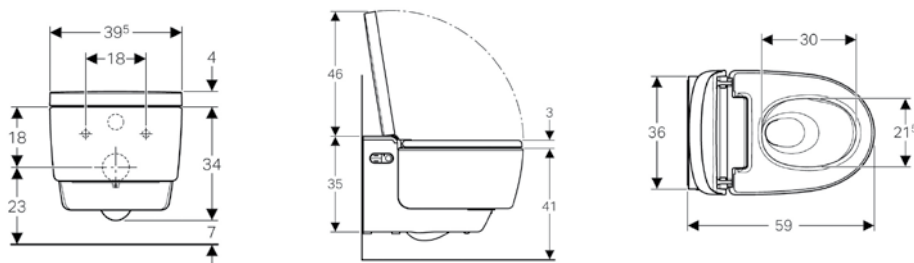

Détails des produits	
Capacité du chauffe-eau	1,2 l
Température de l'eau, réglage d'usine	37 °C
Plage de la température de l'eau	arrivée d'eau jusqu'à 39 °C
Débit d'eau	ajustable sur 5 niveaux
Durée du cycle de lavage	30 à 50 secondes selon débit de la douchette, interrompable
Plage de pression d'alimentation	0,5 - 10 bars
Température de l'air, réglage d'usine	45 °C
Plage de température de l'air	jusqu'à 45 °C
Séchage	désactivable
Filtration des odeurs	désactivable
Lunette chauffante	désactivable
Tension nominale	230 V c.a.
Fréquence du réseau	50 Hz
Mode de protection	IP x4
Puissance absorbée	2000 W
Puissance absorbée en veille	0,45 / 5,8 W
Résistance à la charge	170 kg

Prix public € HT(*) / Coloris (Céramique / Habillage)			
Réf. 146.218.11.1	4 050,00 €	Blanc / blanc	☐ / ☐
Réf. 146.218.21.1	4 150,00 €	Blanc / chromé brillant	☐ / ☐

Lounge Geberit AquaClean
66, rue de Babylone - 75007 Paris
Tél. : 01 45 56 99 04
E-mail : aquaclean.fr@geberit.com
www.geberit-aquaclean.fr

(*) Une éco-participation de 3,34 € HT net s'applique en complément sur le prix de ce produit.