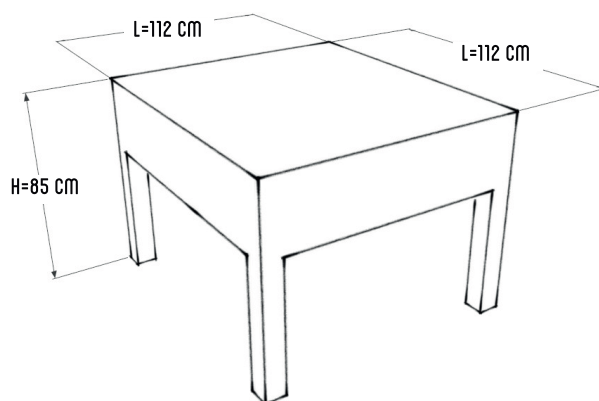

ALIÉNOR

DIMENSIONS

HORS TOUT

Longueur: 1120mm
Largeur: 1120mm
Hauteur: 850mm

INTERIEUR DU BAC

Longueur: 940mm
Largeur: 940mm
Hauteur: 190mm

SECTIONS DE BOIS

Pieds: 90/90mm
Ossature (traverses et fond): 45/95mm

TEXTILES

Fond: voile perméable imputrescible
Côtés: Bache respirante imperméable

DESCRIPTION

AVANTAGES

Ces bacs allient esthétique et confort. Plus besoin de se baisser pour cultiver vos légumes ! Fini les problèmes de dos.
Livré assemblé.