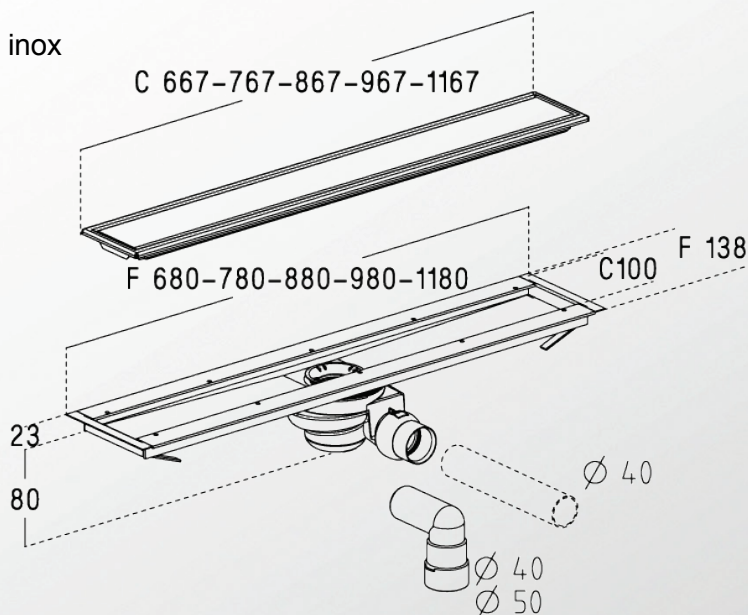

Caniveaux de Douche | CANIVEAUX INOX COMPLETS

Références : 0205506

**AVEC CADRE & GRILLE REVERSIBLE
MODELE CARO LARGEUR 70MM**

Réf	Longueur (mm)			Largeur (mm)			Largeur Douche minj
	Corps	Cadre	Grille	Corps	Cadre	Grille	
0205505	680	667	650	138	100	67	700
0205506	780	767	750	138	100	67	800
0205507	880	867	850	138	100	67	900
0205508	980	967	950	138	100	67	1000
0205509	1180	1167	1150	138	100	67	1200

■ CARACTERISTIQUES TECHNIQUES :

- Caniveaux de sol pour douche à l'italienne à maçonner en inox
- Avec trame d'étanchéité périphérique
- Grille et cadre ajustables à la hauteur du carrelage
- Grille inox avec 2 finitions possibles : pleine (inox brossé) ou à carrelage
- Bonde grand débit avec sortie orientable à coller horizontale ou verticale
- 5 longueurs : 650, 750, 850, 950, 1150 mm

■ PLUS PRODUIT :

- Etanchéité facile à mettre en oeuvre ; trame hydrofuge auto-adhésive sur le fond et sur la chape prête à carrelage
- Evacuation de l'eau performante : le caniveau est équipé de la bonde Turboflow
- Mise en place simplifiée du caniveau (montage rapide de la bonde sur le fond, réglage en hauteur du fond de caniveau grâce à un jeu de pieds ajustables)
- Pose du carrelage simplifiée grâce au cadre de la grille ; cadre réglable en hauteur grâce à des jeux de pions de couleur couvrant toutes les épaisseurs de carrelage (3-4mm, 6mm, 9mm, 12mm)
- Esthétique soignée (belles finitions inox et choix de design)