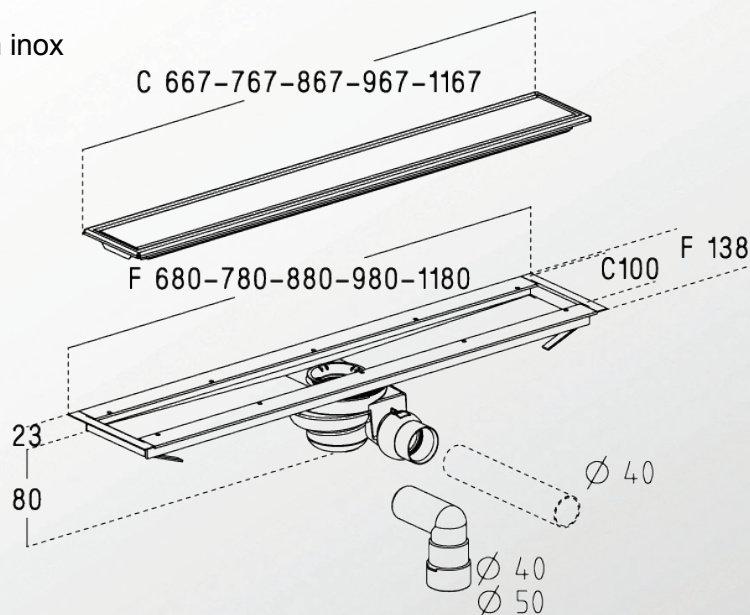

Caniveaux de Douche | CANIVEAUX INOX COMPLETS

Références : 0205507

**AVEC CADRE & GRILLE REVERSIBLE
MODELE CARO LARGEUR 70MM**

Réf	Longueur (mm)			Largeur (mm)			Largeur Douche minj
	Corps	Cadre	Grille	Corps	Cadre	Grille	
0205505	680	667	650	138	100	67	700
0205506	780	767	750	138	100	67	800
0205507	880	867	850	138	100	67	900
0205508	980	967	950	138	100	67	1000
0205509	1180	1167	1150	138	100	67	1200

■ CARACTERISTIQUES TECHNIQUES :

- Caniveaux de sol pour douche à l'italienne à maçonner en inox
- Avec trame d'étanchéité périphérique
- Grille et cadre ajustables à la hauteur du carrelage
- Grille inox avec 2 finitions possibles : pleine (inox brossé) ou à carrelage
- Bonde grand débit avec sortie orientable à coller horizontale ou verticale
- 5 longueurs : 650, 750, 850, 950, 1150 mm

■ PLUS PRODUIT :

- Etanchéité facile à mettre en oeuvre ; trame hydrofuge auto-adhésive sur le fond et sur la chape prête à carrelage
- Evacuation de l'eau performante : le caniveau est équipé de la bonde Turboflow
- Mise en place simplifiée du caniveau (montage rapide de la bonde sur le fond, réglage en hauteur du fond de caniveau grâce à un jeu de pieds ajustables)
- Pose du carrelage simplifiée grâce au cadre de la grille ; cadre réglable en hauteur grâce à des jeux de pions de couleur couvrant toutes les épaisseurs de carrelage (3-4mm, 6mm, 9mm, 12mm)
- Esthétique soignée (belles finitions inox et choix de design)