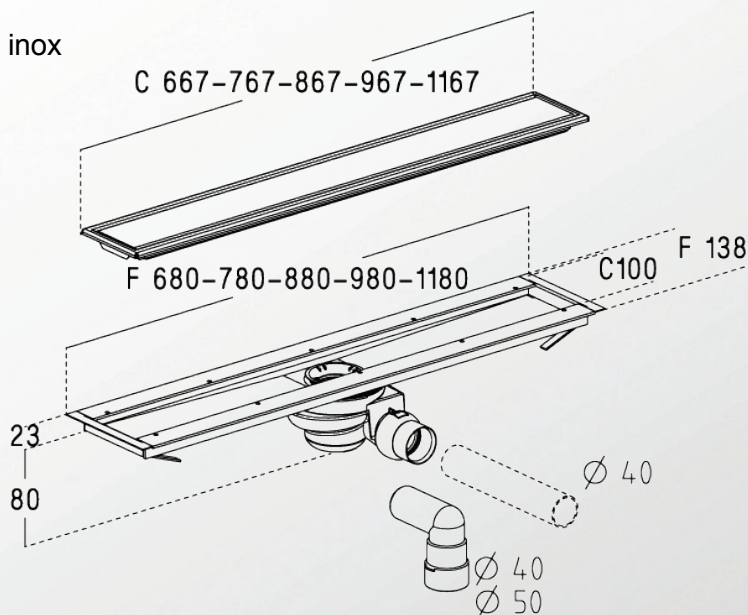

# Caniveaux de Douche | CANIVEAUX INOX COMPLETS

Références : 0205508

**AVEC CADRE & GRILLE REVERSIBLE  
MODELE CARO LARGEUR 70MM**

Réf	Longueur (mm)			Largeur (mm)			Largeur Douche minj
	Corps	Cadre	Grille	Corps	Cadre	Grille	
0205505	680	667	650	138	100	67	700
0205506	780	767	750	138	100	67	800
0205507	880	867	850	138	100	67	900
0205508	980	967	950	138	100	67	1000
0205509	1180	1167	1150	138	100	67	1200

## ■ CARACTERISTIQUES TECHNIQUES :

- Caniveaux de sol pour douche à l'italienne à maçonner en inox
- Avec trame d'étanchéité périphérique
- Grille et cadre ajustables à la hauteur du carrelage
- Grille inox avec 2 finitions possibles : pleine (inox brossé) ou à carrelage
- Bonde grand débit avec sortie orientable à coller horizontale ou verticale
- 5 longueurs : 650, 750, 850, 950, 1150 mm

## ■ PLUS PRODUIT :

- Etanchéité facile à mettre en oeuvre ; trame hydrofuge auto-adhésive sur le fond et sur la chape prête à carrelage
- Evacuation de l'eau performante : le caniveau est équipé de la bonde Turboflow
- Mise en place simplifiée du caniveau (montage rapide de la bonde sur le fond, réglage en hauteur du fond de caniveau grâce à un jeu de pieds ajustables)
- Pose du carrelage simplifiée grâce au cadre de la grille ; cadre réglable en hauteur grâce à des jeux de pions de couleur couvrant toutes les épaisseurs de carrelage (3-4mm, 6mm, 9mm, 12mm)
- Esthétique soignée (belles finitions inox et choix de design)