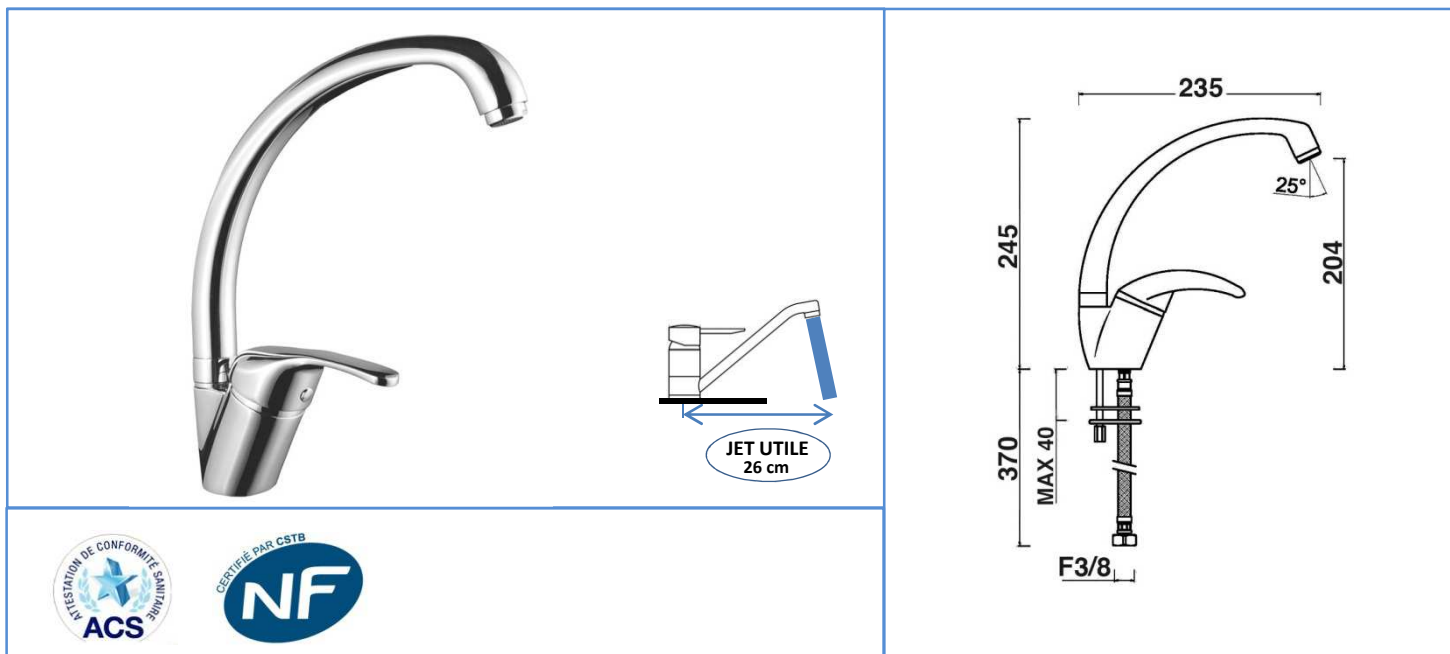

famille	CUISINE
type	mitigeur EVIER
série	BOHE
code	BOH10

TheWa[®]
PROFESSIONAL

thermador

couleur	chromé
bec	classique
mousseur	M24/100 (code AERT2)
fixation	étrier
flexibles	F 3/8" (code FLEXT1)
basette	non
poids	2,7 kg
poignée	métal