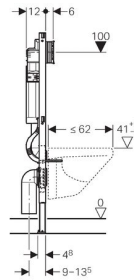

Bâti-support Duofix Sigma 12 cm (UP320), en Applique

Utilisation

- Pour installation d'une cuvette suspendue
- Pour montage en gaine technique
- Pour montage dans une cloison en applique hauteur locale ou partielle
- Pour montage dans une cloison de séparation
- Pour le raccordement de Geberit AquaClean
- Pour montage de WC suspendu de longueur supérieure à 62 cm

Caractéristiques

- Hauteur du bâti-support 112 cm
- Réservoir encastré Sigma 12 cm (UP320) avec déclenchement frontal
- Rinçage double touche avec plaque de déclenchement de la gamme Sigma et Bolero
- Chasse interrompable avec plaque de déclenchement Sigma10, Mambo ou Tango
- Cloche universelle pour déclenchement simple touche interrompable ou double touche
- Robinet flotteur Impuls380
- Réservoir encastré pour montage et maintenance sans outil
- Raccordement en eau universel compatible avec MeplaFix
- Pieds à blocage automatique, réglables 0 - 20 cm
- Réservoir encastré isolé contre la condensation
- Châssis plastifié haute adhérence, bleu outremer

Détails du produit

Plage de pression d'alimentation	0,1-10	bars
Température de fonctionnement maximum de l'eau	25	°C
Petite quantité plage de réglage	3-4	l
Grande quantité plage de réglage	4,5 / 6 / 7,5	l
Volume de chasse, réglage d'usine	6 et 3	l
Volume de chasse interrompable	4,5 / 6 / 7,5	l

Non compris:

- Plaque de déclenchement
- Manchette d'adaptation PE-PVC ø 90/100 mm

Assortiment

Référence	Désignation
111.303.00.5	Bâti-support Duofix Sigma 12 cm (UP320), en Applique