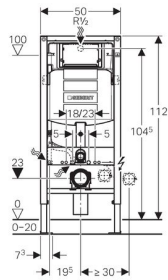

Bâti-support Duofix Sigma 12 cm (UP320), en Applique

Utilisation

- Pour installation d'une cuvette suspendue
- Pour montage en gaine technique
- Pour montage dans une cloison en applique hauteur locale ou partielle
- Pour montage dans une cloison de séparation
- Pour le raccordement de Geberit AquaClean
- Pour montage de WC suspendu de longueur supérieure à 62 cm

Caractéristiques

- Hauteur du bâti-support 112 cm
- Réservoir encastré Sigma 12 cm (UP320) avec déclenchement frontal
- Rinçage double touche avec plaque de déclenchement de la gamme Sigma et Bolero
- Chasse interrompable avec plaque de déclenchement Sigma10, Mambo ou Tango
- Cloche universelle pour déclenchement simple touche interrompable ou double touche
- Robinet flotteur Impuls380
- Réservoir encastré pour montage et maintenance sans outil
- Raccordement en eau universel compatible avec MeplaFix
- Pieds à blocage automatique, réglables 0 - 20 cm
- Réservoir encastré isolé contre la condensation
- Châssis plastifié haute adhérence, bleu outremer

Détails du produit

Plage de pression d'alimentation	0,1-10	bars
Température de fonctionnement maximum de l'eau	25	°C
Petite quantité plage de réglage	3-4	l
Grande quantité plage de réglage	4,5 / 6 / 7,5	l
Volume de chasse, réglage d'usine	6 et 3	l
Volume de chasse interrompable	4,5 / 6 / 7,5	l

Non compris:

- Plaque de déclenchement
- Manchette d'adaptation PE-PVC ø 90/100 mm

Assortiment

Référence	Désignation
111.303.00.5	Bâti-support Duofix Sigma 12 cm (UP320), en Applique