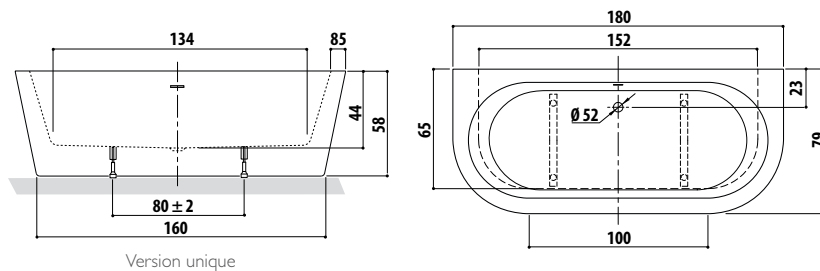

Mirage | 80 x 80

Baignoire îlot murale,
à poser

Mirage : design sublimé par la finition blanc mat

Révolutionnaire ! Les codes traditionnels de la baignoire îlot revisités par un style moderne qui optimise l'économie de l'espace. Mirage permet son raccordement au mur de votre salle bain, sur une seule face. Ses formes et son large rebord mettent en valeur une superbe surface **blanc mat** très tendance.

Confort : dimensions agréables, rebord large, immersion profonde

Caractéristiques

Dimensions externes : L 180 x l 80 x H 60 cm

Poids net : 48 kg / Contenance : 240 L

Coque : double avec joint invisible, renforcée fibre de verre