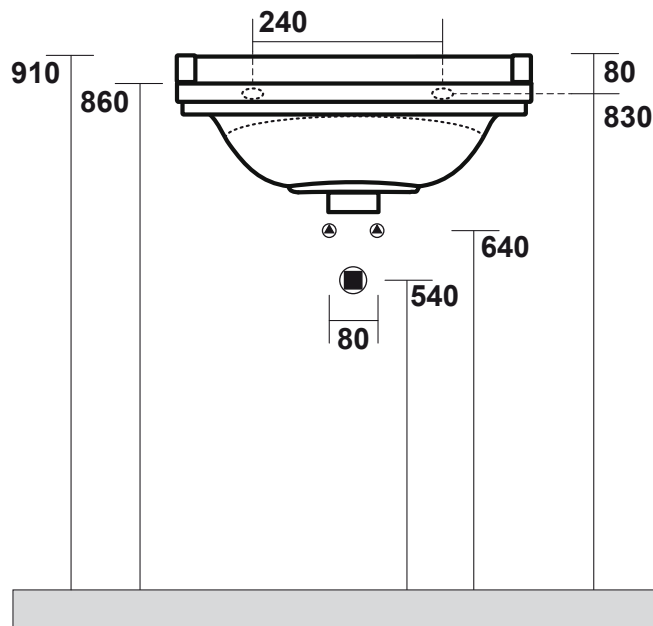

WD6045

LAVABO CERAMIQUE WALDORF A SUSPENDRE OU SUR COLONNE 60-55 CM

Cod **4170** Colonna
Pedestal