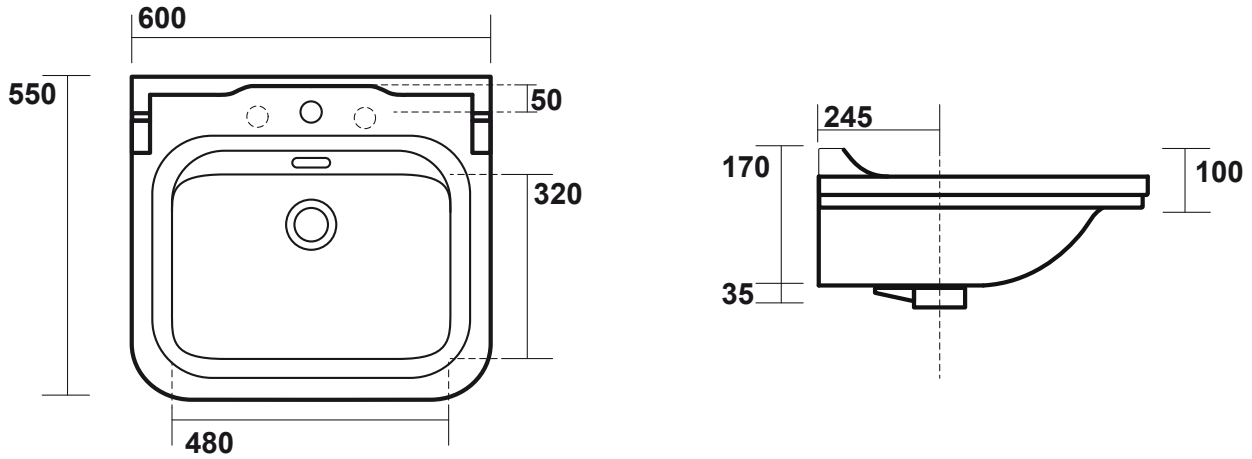

WD6045

LAVABO CERAMIQUE WALDORF A SUSPENDRE OU SUR COLONNE 60-55 CM

Cod **4170** Colonna
Pedestal