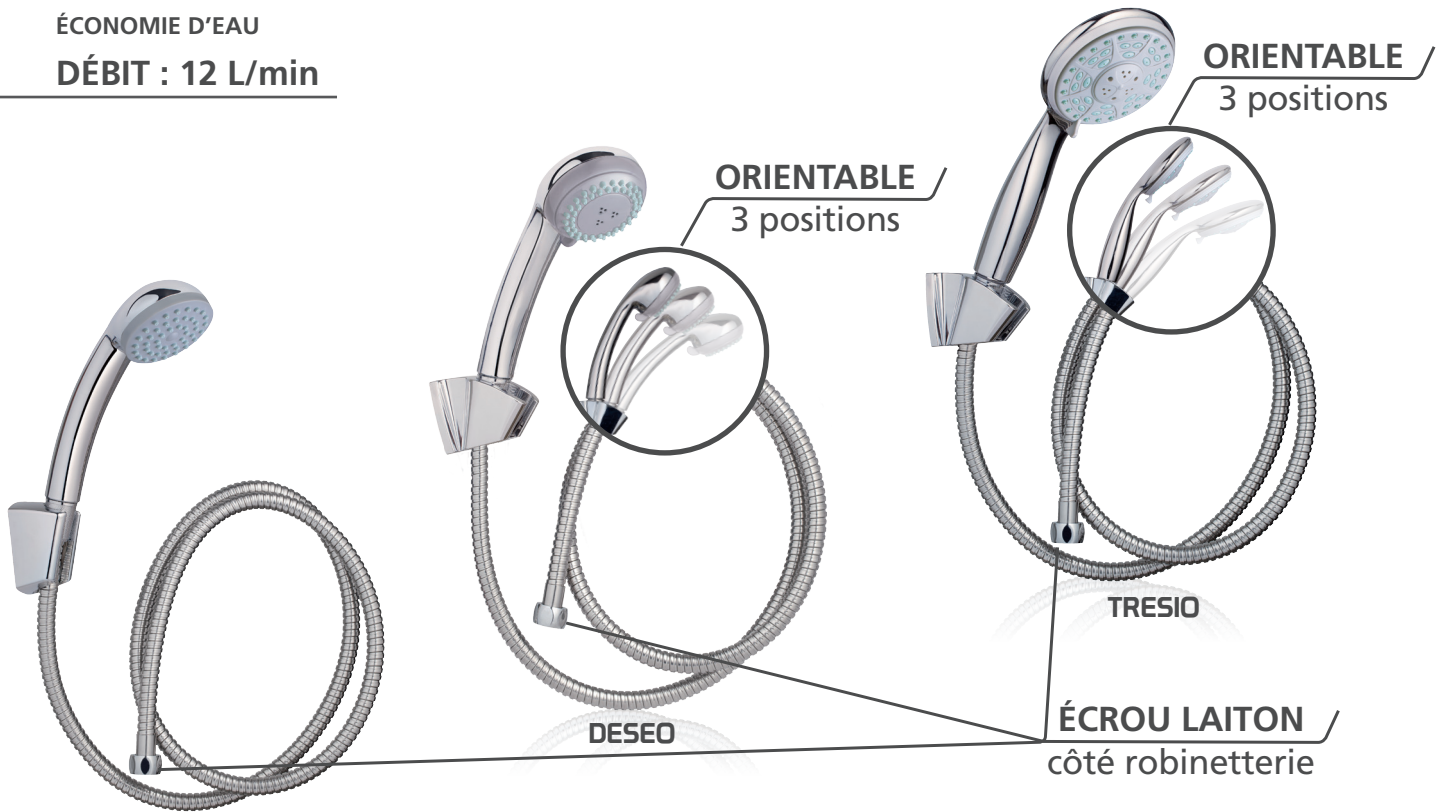

DOUCHETTES COMBINÉS FLEXIBLES

Découvrez notre gamme complète d'Hydrothérapie

La nouvelle offre hydrothérapie WIRQUIN PRO, proposée dans un packaging coloré, répond aux critères exigés par le réseau professionnel (résistance brouillard salin) à travers une sélection des produits incontournables :

- ▶ DOUCHETTES
- ▶ FLEXIBLES
- ▶ COMBINÉS

► Les douchettes EQUO, DESEO, TRESIO et NOVEO

ÉCONOMIE D'EAU

DÉBIT : 12 L/min

Chromage résistant
au brouillard salin**

Produits livrés avec un joint réducteur de débit

	DOUCHETTE EQUO 1 JET	DOUCHETTE DESEO 2 JETS	DOUCHETTE TRESIO 3 JETS	DOUCHETTE NOVEO 5 JETS
SCHÉMA CÔTÉ				
RÉFÉRENCE	60721270	60721271	60721272	60721273
CODE EAN	3375537211999	3375537212002	3375537212019	3375537212026
PACKAGING	Boîte imprimée	Boîte imprimée	Boîte imprimée	Boîte imprimée
MULTIPLE/ COLISAGE	-	-	-	-
DOUCHETTE : TYPES DE JETS				
PICOTS ANTI-CALCAIRE	Oui	Oui	Oui	Oui
MATIÈRE ET FINITION	ABS chromé	ABS chromé	ABS chromé	ABS chromé
CONNEXION	Universelle : G1/2" 15/21			

*En position STOP, un mince filet d'eau s'écoule pour éviter une surpression

** durée de test 200h.

► Les combinés EQUO, DESEO et TRESIO

ÉCONOMIE D'EAU
DÉBIT : 12 L/min

TRIO = DOUCHETTE + SUPPORT + FLEXIBLE