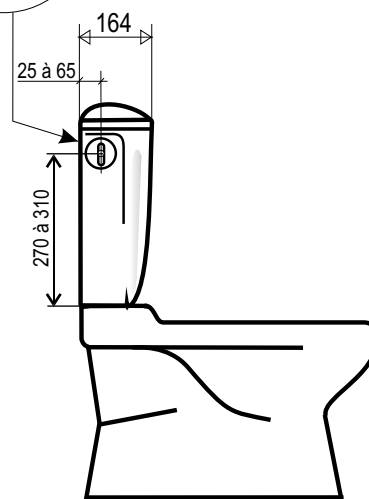

## Réservoir **double-débit 3/6 L** attenant **UNIVERSEL**

réf : 2150

Gencod: 3544003001062

**RACCORDEMENT 3D**  
EXPRESS SANS MODIFICATION  
DE L'INSTALLATION

**Butée dorsale**  
**réglable**

- **Alimentation en eau 3D ( Système exclusif BREVETE )**
- Equipé de notre système exclusif ( Butée dorsale réglable )
- Isolé contre la condensation et le bruit
- Double-débit 3/6 litres ou 5/8 litres par réglage du robinet flotteur
- Soupape **NF** et robinet silencieux **NF** Classe I à remplissage rapide, réglage 6-8 L
- Fixation universelle réglable de 140 à 235 mm par **attaches rapides**
- Condamnation du couvercle ( sur demande )
- Couvercle anti brûlures
- Livré complet prêt à la pose
- **GARANTIE 10 ANS** ( sauf pièces d' usure tels que joints caoutchouc )