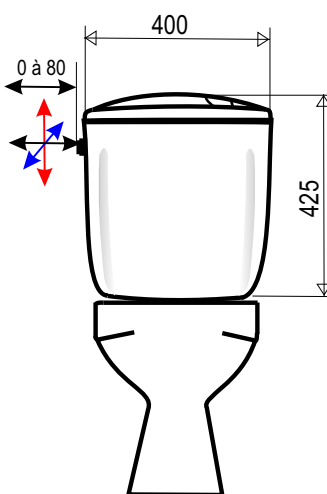

## Réservoir **double-débit 3/6 L** attenant **UNIVERSEL**

réf : 2150

Gencod: 3544003001062

**RACCORDEMENT 3D**  
EXPRESS SANS MODIFICATION  
DE L'INSTALLATION

**Butée dorsale**  
**réglable**

- **Alimentation en eau 3D ( Système exclusif BREVETE )**
- Equipé de notre système exclusif ( Butée dorsale réglable )
- Isolé contre la condensation et le bruit
- Double-débit 3/6 litres ou 5/8 litres par réglage du robinet flotteur
- Soupape **NF** et robinet silencieux **NF** Classe I à remplissage rapide, réglage 6-8 L
- Fixation universelle réglable de 140 à 235 mm par **attaches rapides**
- Condamnation du couvercle ( sur demande )
- Couvercle anti brûlures
- Livré complet prêt à la pose
- **GARANTIE 10 ANS** ( sauf pièces d' usure tels que joints caoutchouc )