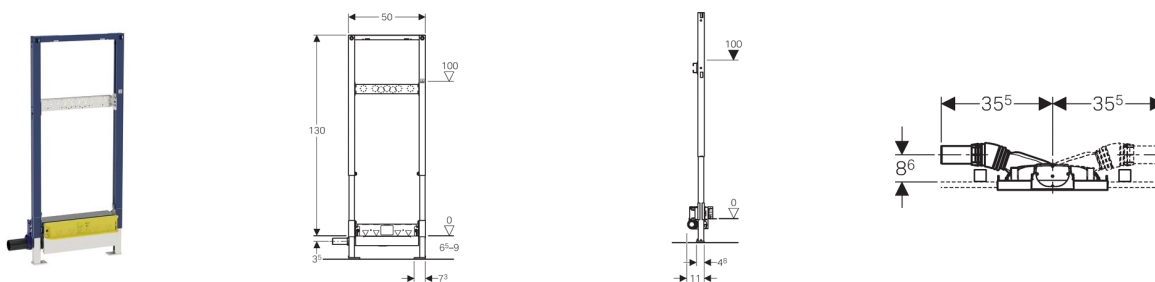

**Bâti-support Duofix douche de plain pied pour robinetterie murale apparente D40**

**Utilisation**

- Pour salles de bain domestiques
- Pour cloison sèche
- Pour la pose avec étanchéités combinées
- Pour une installation sur paroi en applique toute hauteur ou à hauteur partielle
- Pour une installation sur des parois d'installation à hauteur du local
- Pour une installation sur paroi Geberit Duofix toute hauteur ou à hauteur partielle
- Pour robinetterie murale apparente
- Pour évacuation des douches de plain pied
- Pour la collecte de l'eau usée d'un pommeau de douche individuel
- Pour l'installation une très faible hauteur de chape
- Pour hauteur de chape 65-90 mm

**Caractéristiques**

- En divergence avec les exigences selon EN 1253, la garde d'eau est de 30 mm seulement
- Cadre autoportant plastifié haute adhérence
- Niveau d'étanchéité réglable pour un raccordement sans tension
- Anneau d'étanchéité autocollant à revêtement en natte non tissée
- Natte d'étanchéité non tissée prémontée, contour 10 cm, pour le raccordement de systèmes d'étanchéité
- Châssis avec trous de perçage  $\varnothing$  9 mm à fixer dans construction en bois
- Pieds supports antidérapants
- Pieds orientables, profondeur conçue pour l'installation sur profilés en U UW 50 et rails pour système Geberit Duofix
- Plaque de raccordement de robinetterie réglable en hauteur et en profondeur
- Arrivée d'eau du siphon réglable en hauteur
- Hauteur minimum de la chape au niveau de l'arrivée d'eau 65 mm
- Épaisseur d'habillage 10-40 mm
- Carrelage au mur et au sol 2-26 mm
- Raccordement de l'eau usée à gauche et à droite

**Détails du produit**

Débit d'évacuation	0,4 l/s
Garde d'eau	30 mm

**Livré avec**

- Manchon de raccordement PE-HD,  $\varnothing$  40 mm
- 2 Coude de raccordement R 1/2, compatible avec MeplaFix
- 2 anneaux d'étanchéité
- 2 Isolations phoniques
- 2 Douilles isolantes
- Plaque de protection avec tôle d'alimentation intégrée
- Matériel de fixation