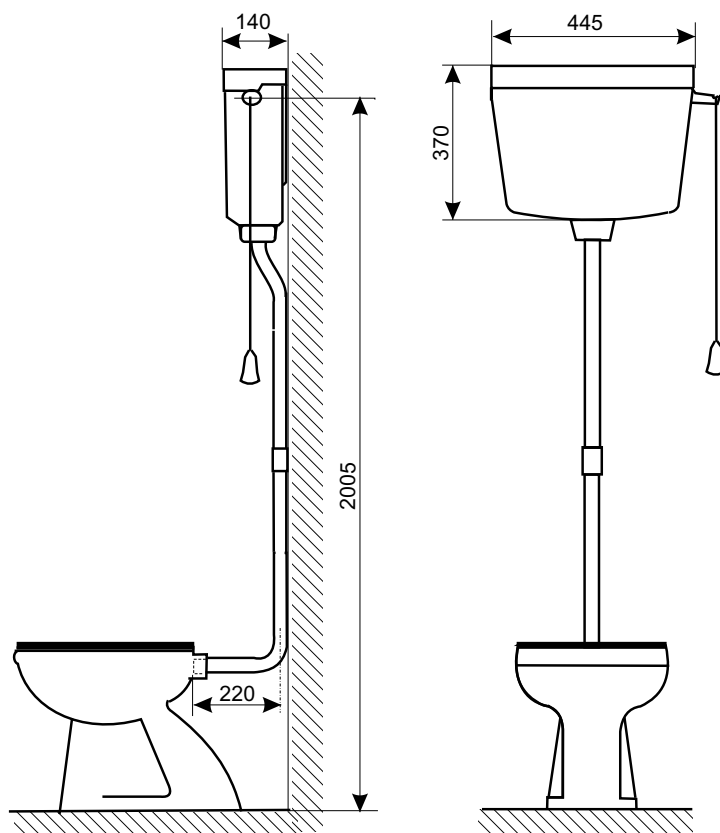

RESERVOIR HAUT EUROPA

Réservoir HAUT à chaînette

réf : 300

Gencod: 3544003000089

- Isolé contre la condensation et le bruit
- Chaînette perlée
- Soupape et robinet silencieux **NF** Classe I à remplissage rapide, réglage 6 - 9 L
- Attaches et fixations murales
- Livré complet prêt à la pose **sans tube**
- **GARANTIE 10 ANS** (sauf pièces d' usure tels que joints caoutchouc)
- **OPTION** : kit de transformation pour changer un réservoir à chaînette " EUROPA " en réservoir **pneumatique** (réf: 301 p.26) : **Kit réf : 300P** Gencod: 3544003000126