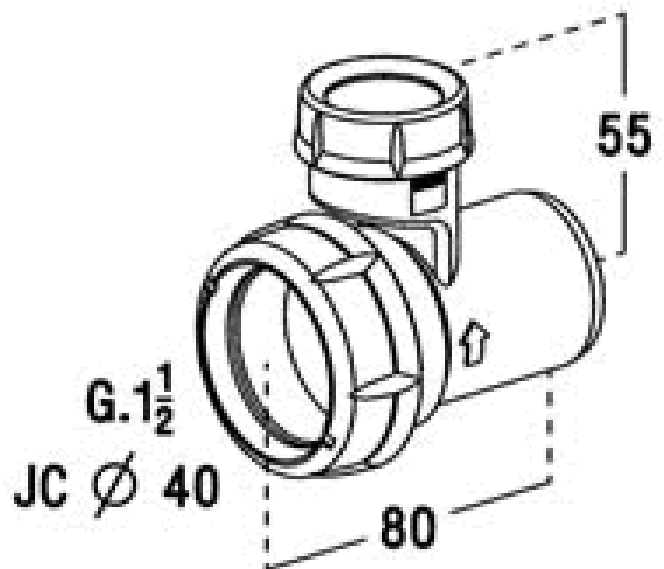

DESIGNATION

Fiche générée le mercredi 21 Mars 2012

Soupape anti vide D.40 à visser

Sortie JC D.40mm

Se positionne en sortie de siphon évier

Evite le désiphonnage du siphon et la remontée de mauvaises odeurs

Ref.	Code info	Prix public indicatif HT
13638	0274062	5.92 €

SPECIFICITES

Matière : Plastique

X

Montage rapide

PRODUIT SOLUTION