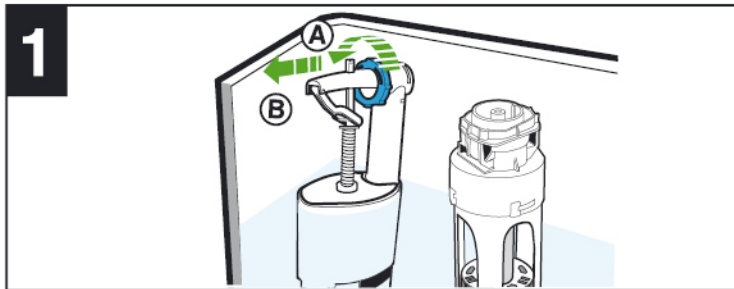

## The GAP BTW CPT

A341730 / A341733 / A34173C

**Roca**

Roca Sanitario, S.A.

Avda. Diagonal, 513  
08029 Barcelona  
SPAIN  
www.roca.com

**902  
304  
848** LÍNEA DE  
ATENCIÓN AL  
CONSUMIDOR  
ESPAÑA

**902  
400  
423** SERVICIO  
TÉCNICO  
ESPAÑA