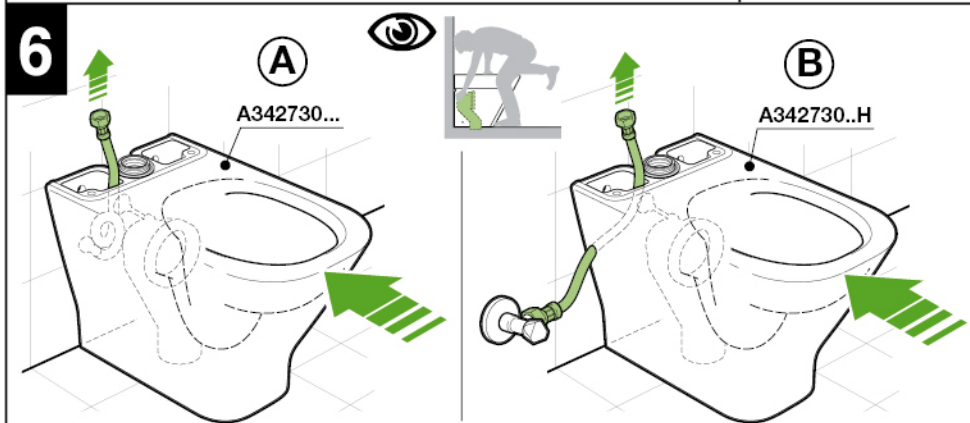

## The GAP BTW CPT

A341730 / A341733 / A34173C

**Roca**

Roca Sanitario, S.A.

Avda. Diagonal, 513  
08029 Barcelona  
SPAIN  
www.roca.com

**902  
304  
848** LÍNEA DE  
ATENCIÓN AL  
CONSUMIDOR  
ESPAÑA

**902  
400  
423** SERVICIO  
TÉCNICO  
ESPAÑA