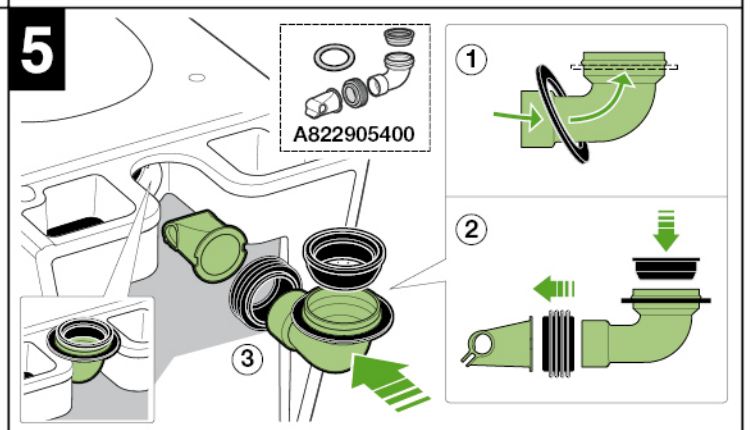

## The GAP BTW CPT

A341730 / A341733 / A34173C

**Roca**

Roca Sanitario, S.A.

Avda. Diagonal, 513  
08029 Barcelona  
SPAIN  
www.roca.com

**902  
304  
848** LÍNEA DE  
ATENCIÓN AL  
CONSUMIDOR  
ESPAÑA

**902  
400  
423** SERVICIO  
TÉCNICO  
ESPAÑA