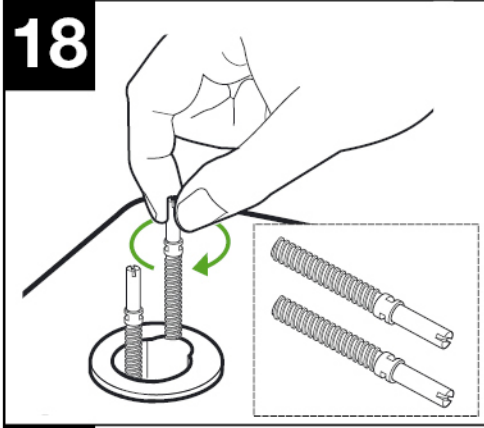

## The GAP BTW CPT

A341730 / A341733 / A34173C

**Roca**

Roca Sanitario, S.A.

Avda. Diagonal, 513  
08029 Barcelona  
SPAIN  
www.roca.com

**902  
304  
848** LÍNEA DE  
ATENCIÓN AL  
CONSUMIDOR  
ESPAÑA

**902  
400  
423** SERVICIO  
TÉCNICO  
ESPAÑA