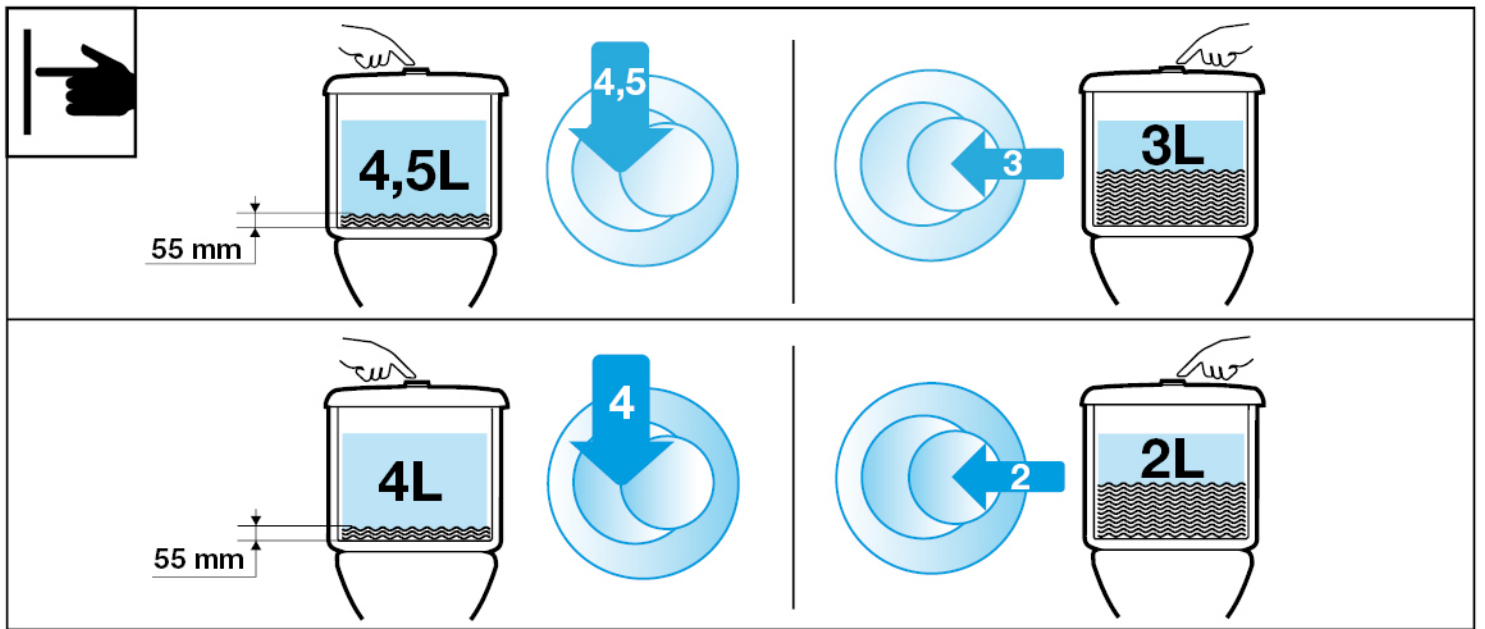

## The GAP BTW CPT

A341730 / A341733 / A34173C

**Roca**

Roca Sanitario, S.A.

Avda. Diagonal, 513  
08029 Barcelona  
SPAIN  
www.roca.com

**902  
304  
848** LÍNEA DE  
ATENCIÓN AL  
CONSUMIDOR  
ESPAÑA

**902  
400  
423** SERVICIO  
TÉCNICO  
ESPAÑA