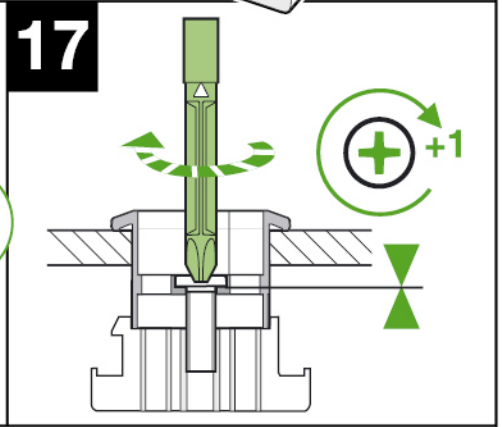

## The GAP BTW CPT

A341730 / A341733 / A34173C

**Roca**

Roca Sanitario, S.A.

Avda. Diagonal, 513  
08029 Barcelona  
SPAIN  
www.roca.com

**902  
304  
848** LÍNEA DE  
ATENCIÓN AL  
CONSUMIDOR  
ESPAÑA

**902  
400  
423** SERVICIO  
TÉCNICO  
ESPAÑA