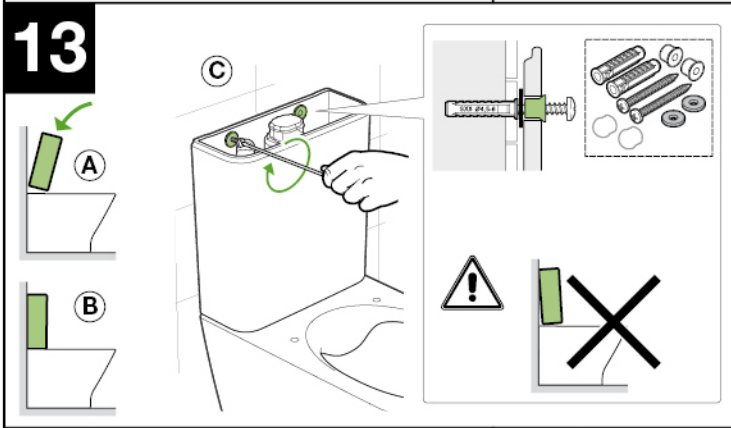

## The GAP BTW CPT

A341730 / A341733 / A34173C

**Roca**

Roca Sanitario, S.A.

Avda. Diagonal, 513  
08029 Barcelona  
SPAIN  
www.roca.com

**902  
304  
848** LÍNEA DE  
ATENCIÓN AL  
CONSUMIDOR  
ESPAÑA

**902  
400  
423** SERVICIO  
TÉCNICO  
ESPAÑA