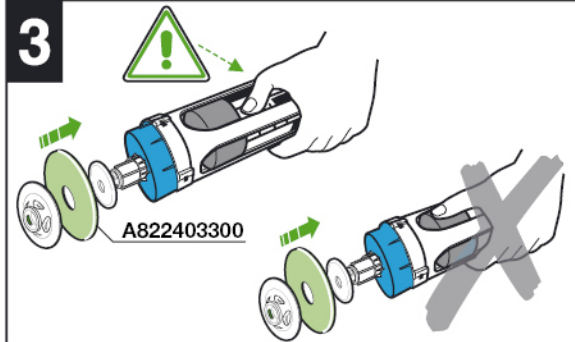

## The GAP BTW CPT

A341730 / A341733 / A34173C

**Roca**

Roca Sanitario, S.A.

Avda. Diagonal, 513  
08029 Barcelona  
SPAIN  
www.roca.com

**902  
304  
848** LÍNEA DE  
ATENCIÓN AL  
CONSUMIDOR  
ESPAÑA

**902  
400  
423** SERVICIO  
TÉCNICO  
ESPAÑA