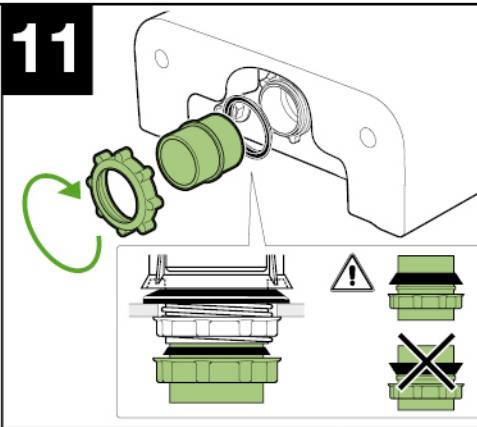

## The GAP BTW CPT

A341730 / A341733 / A34173C

**Roca**

Roca Sanitario, S.A.

Avda. Diagonal, 513  
08029 Barcelona  
SPAIN  
www.roca.com

**902  
304  
848** LÍNEA DE  
ATENCIÓN AL  
CONSUMIDOR  
ESPAÑA

**902  
400  
423** SERVICIO  
TÉCNICO  
ESPAÑA