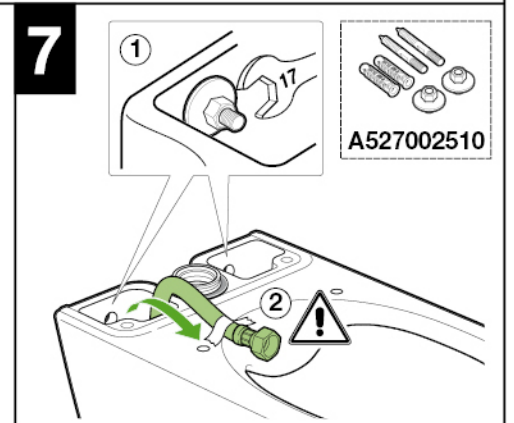

## The GAP BTW CPT

A341730 / A341733 / A34173C

**Roca**

Roca Sanitario, S.A.

Avda. Diagonal, 513  
08029 Barcelona  
SPAIN  
www.roca.com

**902  
304  
848** LÍNEA DE  
ATENCIÓN AL  
CONSUMIDOR  
ESPAÑA

**902  
400  
423** SERVICIO  
TÉCNICO  
ESPAÑA