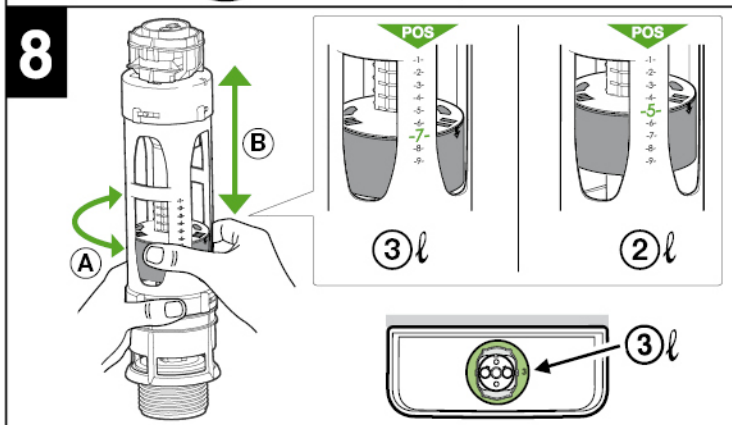

## The GAP BTW CPT

A341730 / A341733 / A34173C

**Roca**

Roca Sanitario, S.A.

Avda. Diagonal, 513  
08029 Barcelona  
SPAIN  
www.roca.com

**902  
304  
848** LÍNEA DE  
ATENCIÓN AL  
CONSUMIDOR  
ESPAÑA

**902  
400  
423** SERVICIO  
TÉCNICO  
ESPAÑA