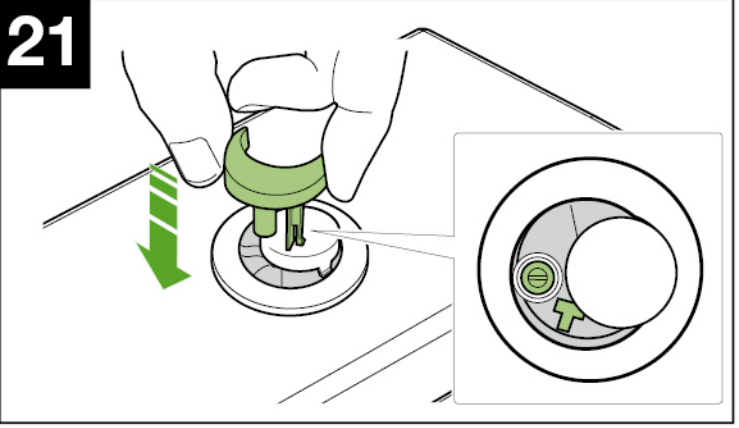

## The GAP BTW CPT

A341730 / A341733 / A34173C

**Roca**

Roca Sanitario, S.A.

Avda. Diagonal, 513  
08029 Barcelona  
SPAIN  
www.roca.com

**902  
304  
848** LÍNEA DE  
ATENCIÓN AL  
CONSUMIDOR  
ESPAÑA

**902  
400  
423** SERVICIO  
TÉCNICO  
ESPAÑA