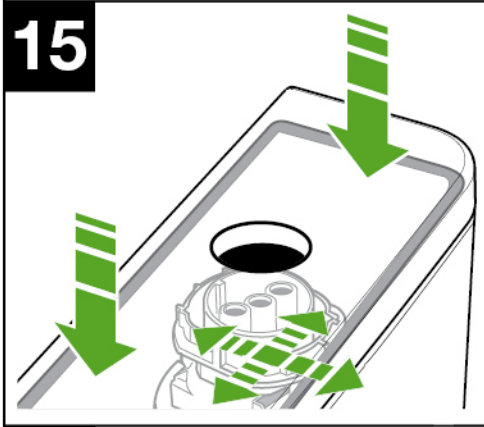

## The GAP BTW CPT

A341730 / A341733 / A34173C

**Roca**

Roca Sanitario, S.A.

Avda. Diagonal, 513  
08029 Barcelona  
SPAIN  
www.roca.com

**902  
304  
848** LÍNEA DE  
ATENCIÓN AL  
CONSUMIDOR  
ESPAÑA

**902  
400  
423** SERVICIO  
TÉCNICO  
ESPAÑA