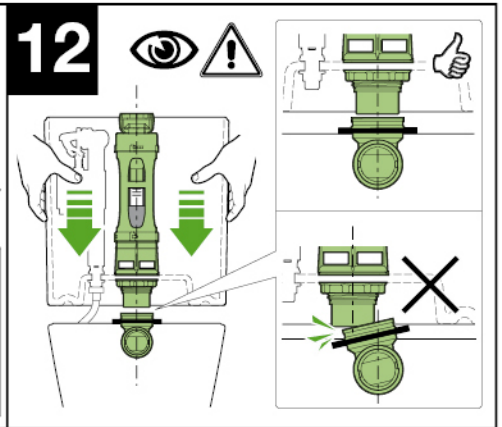

## The GAP BTW CPT

A341730 / A341733 / A34173C

**Roca**

Roca Sanitario, S.A.

Avda. Diagonal, 513  
08029 Barcelona  
SPAIN  
www.roca.com

**902  
304  
848** LÍNEA DE  
ATENCIÓN AL  
CONSUMIDOR  
ESPAÑA

**902  
400  
423** SERVICIO  
TÉCNICO  
ESPAÑA