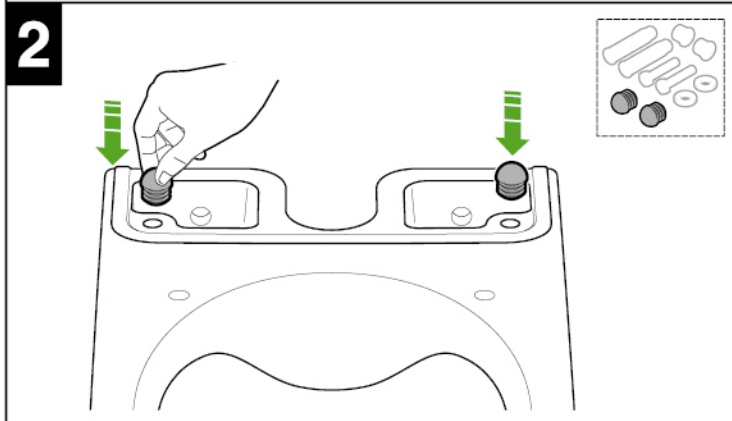

## The GAP BTW CPT

A341730 / A341733 / A34173C

**Roca**

Roca Sanitario, S.A.

Avda. Diagonal, 513  
08029 Barcelona  
SPAIN  
www.roca.com

**902  
304  
848** LÍNEA DE  
ATENCIÓN AL  
CONSUMIDOR  
ESPAÑA

**902  
400  
423** SERVICIO  
TÉCNICO  
ESPAÑA