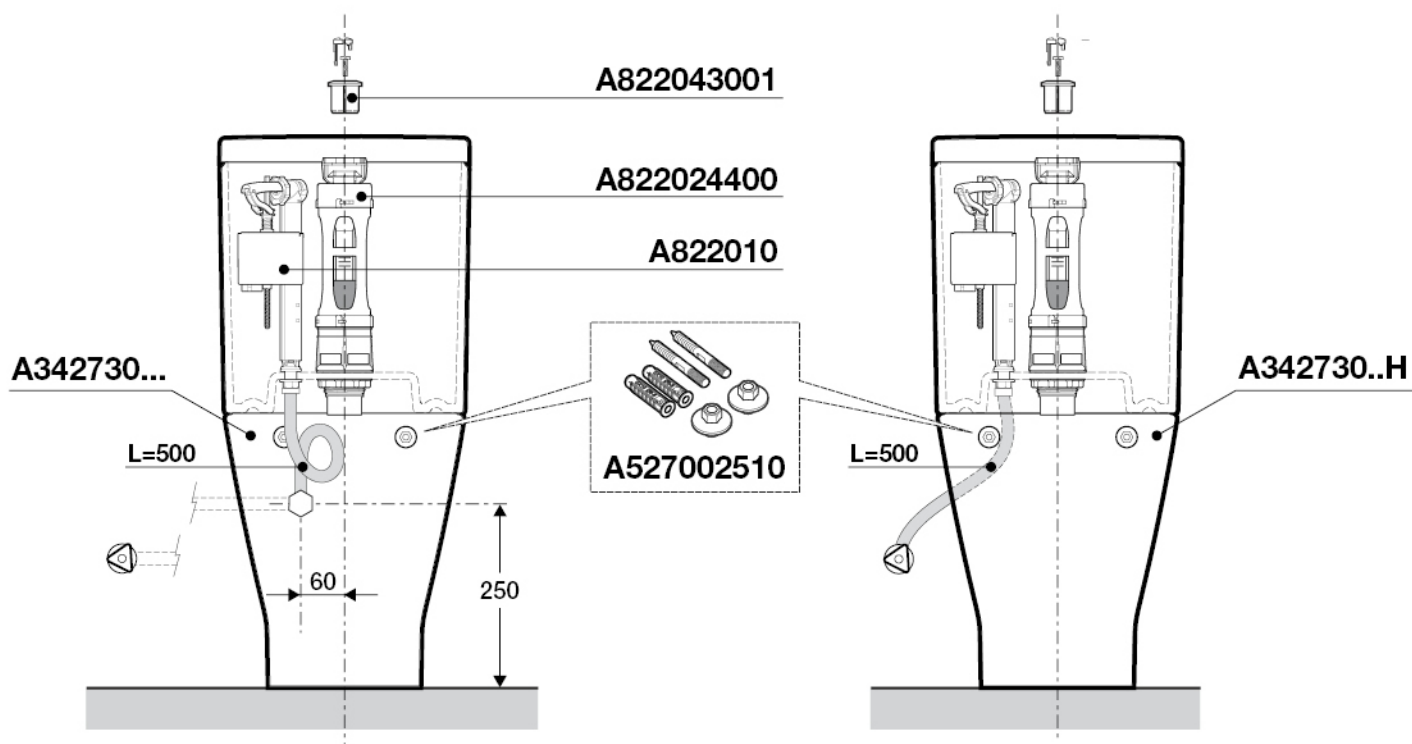

## The GAP BTW CPT

A341730 / A341733 / A34173C

**Roca**

Roca Sanitario, S.A.

Avda. Diagonal, 513  
08029 Barcelona  
SPAIN  
www.roca.com

**902  
304  
848** LÍNEA DE  
ATENCIÓN AL  
CONSUMIDOR  
ESPAÑA

**902  
400  
423** SERVICIO  
TÉCNICO  
ESPAÑA

A822728R00c