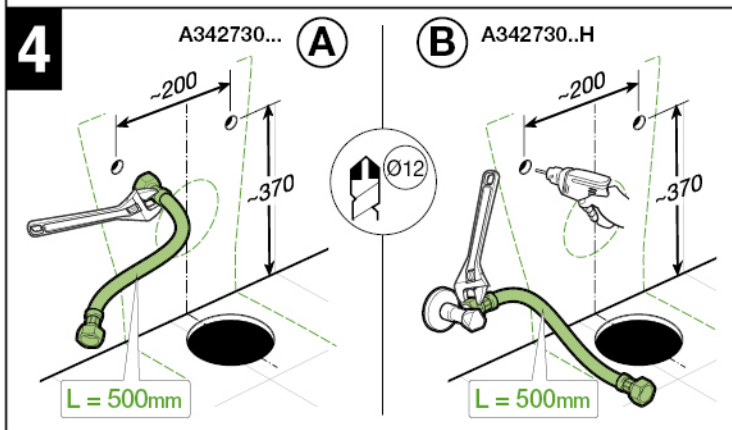

## The GAP BTW CPT

A341730 / A341733 / A34173C

**Roca**

Roca Sanitario, S.A.

Avda. Diagonal, 513  
08029 Barcelona  
SPAIN  
www.roca.com

**902  
304  
848** LÍNEA DE  
ATENCIÓN AL  
CONSUMIDOR  
ESPAÑA

**902  
400  
423** SERVICIO  
TÉCNICO  
ESPAÑA