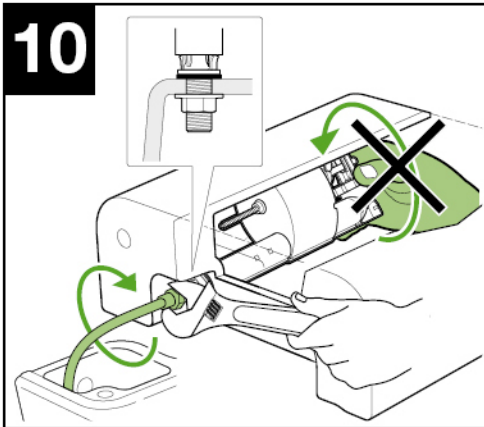

## The GAP BTW CPT

A341730 / A341733 / A34173C

**Roca**

Roca Sanitario, S.A.

Avda. Diagonal, 513  
08029 Barcelona  
SPAIN  
www.roca.com

**902  
304  
848** LÍNEA DE  
ATENCIÓN AL  
CONSUMIDOR  
ESPAÑA

**902  
400  
423** SERVICIO  
TÉCNICO  
ESPAÑA