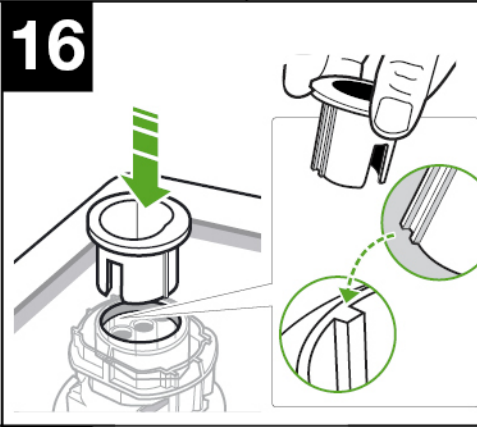

## The GAP BTW CPT

A341730 / A341733 / A34173C

**Roca**

Roca Sanitario, S.A.

Avda. Diagonal, 513  
08029 Barcelona  
SPAIN  
www.roca.com

**902  
304  
848** LÍNEA DE  
ATENCIÓN AL  
CONSUMIDOR  
ESPAÑA

**902  
400  
423** SERVICIO  
TÉCNICO  
ESPAÑA