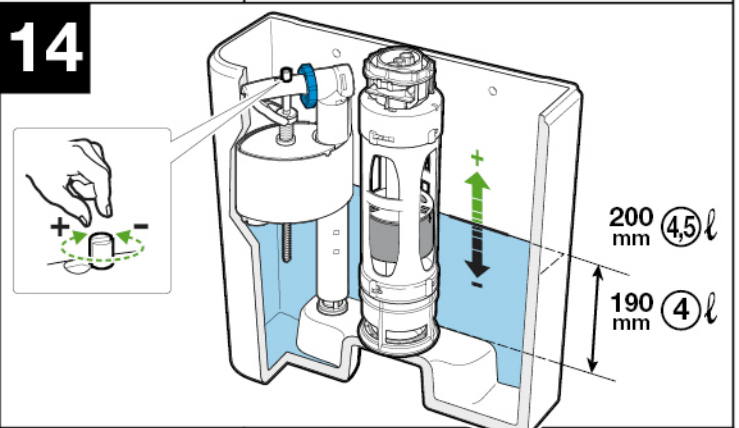

## The GAP BTW CPT

A341730 / A341733 / A34173C

**Roca**

Roca Sanitario, S.A.

Avda. Diagonal, 513  
08029 Barcelona  
SPAIN  
www.roca.com

**902  
304  
848** LÍNEA DE  
ATENCIÓN AL  
CONSUMIDOR  
ESPAÑA

**902  
400  
423** SERVICIO  
TÉCNICO  
ESPAÑA