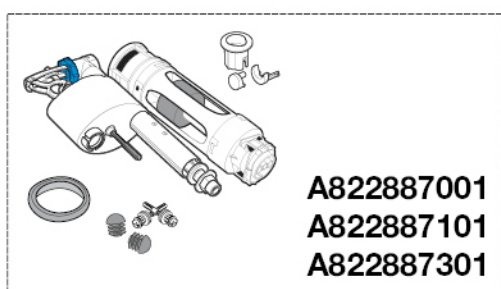

## The GAP BTW CPT

A341730 / A341733 / A34173C

**Roca**

Roca Sanitario, S.A.

Avda. Diagonal, 513  
08029 Barcelona  
SPAIN  
www.roca.com

**902  
304  
848** LÍNEA DE  
ATENCIÓN AL  
CONSUMIDOR  
ESPAÑA

**902  
400  
423** SERVICIO  
TÉCNICO  
ESPAÑA