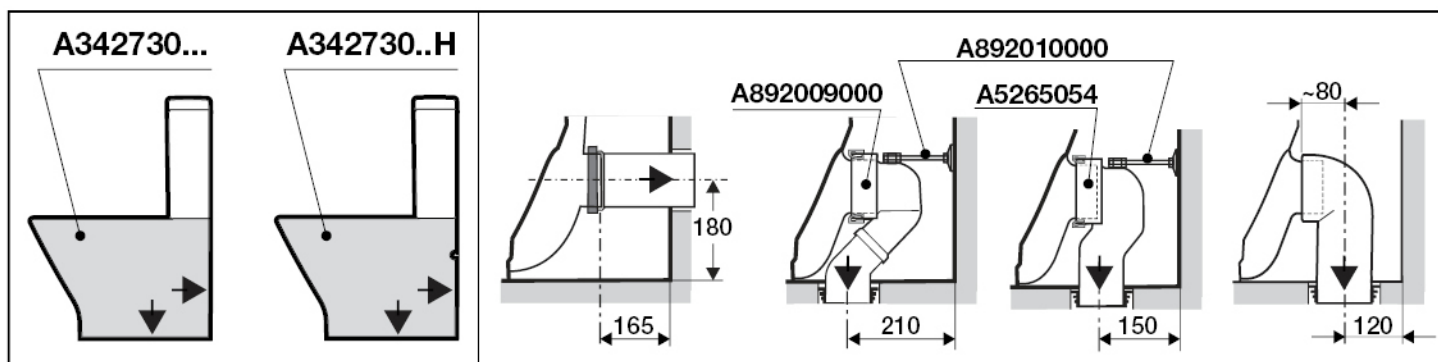

## The GAP BTW CPT

A341730 / A341733 / A34173C

**Roca**

Roca Sanitario, S.A.

Avda. Diagonal, 513  
08029 Barcelona  
SPAIN  
www.roca.com

**902  
304  
848** LÍNEA DE  
ATENCIÓN AL  
CONSUMIDOR  
ESPAÑA

**902  
400  
423** SERVICIO  
TÉCNICO  
ESPAÑA