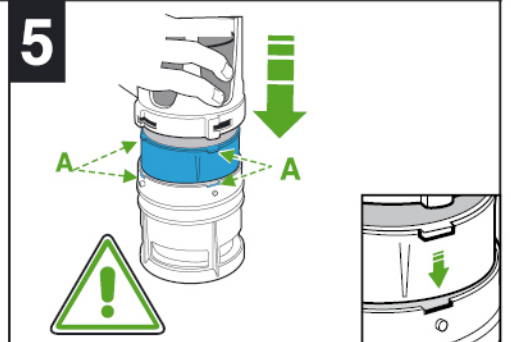

## The GAP BTW CPT

A341730 / A341733 / A34173C

**Roca**

Roca Sanitario, S.A.

Avda. Diagonal, 513  
08029 Barcelona  
SPAIN  
www.roca.com

**902  
304  
848** LÍNEA DE  
ATENCIÓN AL  
CONSUMIDOR  
ESPAÑA

**902  
400  
423** SERVICIO  
TÉCNICO  
ESPAÑA