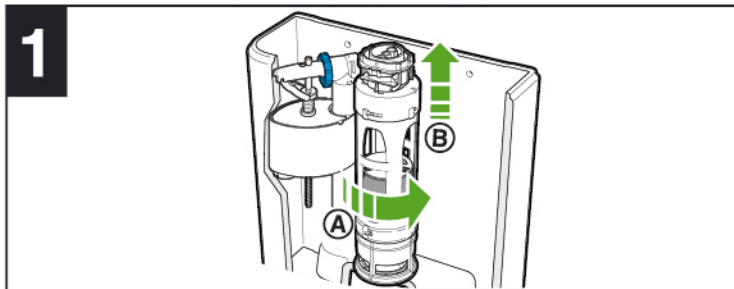

## The GAP BTW CPT

A341730 / A341733 / A34173C

**Roca**

Roca Sanitario, S.A.

Avda. Diagonal, 513  
08029 Barcelona  
SPAIN  
www.roca.com

**902  
304  
848** LÍNEA DE  
ATENCIÓN AL  
CONSUMIDOR  
ESPAÑA

**902  
400  
423** SERVICIO  
TÉCNICO  
ESPAÑA