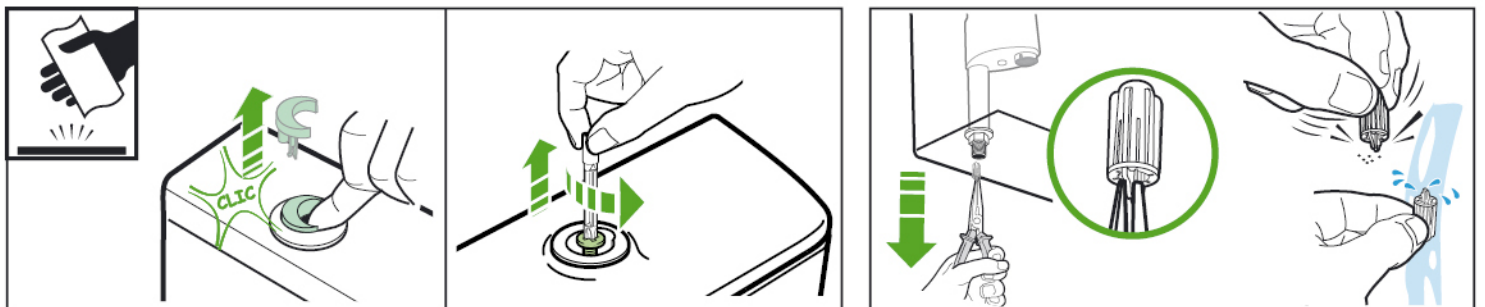

## The GAP BTW CPT

A341730 / A341733 / A34173C

**Roca**

Roca Sanitario, S.A.

Avda. Diagonal, 513  
08029 Barcelona  
SPAIN  
www.roca.com

**902  
304  
848** LÍNEA DE  
ATENCIÓN AL  
CONSUMIDOR  
ESPAÑA

**902  
400  
423** SERVICIO  
TÉCNICO  
ESPAÑA