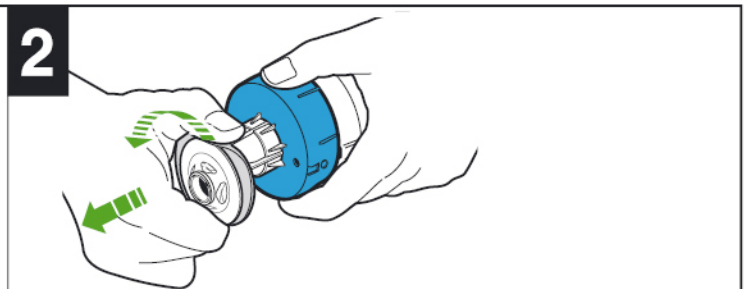

## The GAP BTW CPT

A341730 / A341733 / A34173C

**Roca**

Roca Sanitario, S.A.

Avda. Diagonal, 513  
08029 Barcelona  
SPAIN  
www.roca.com

**902  
304  
848** LÍNEA DE  
ATENCIÓN AL  
CONSUMIDOR  
ESPAÑA

**902  
400  
423** SERVICIO  
TÉCNICO  
ESPAÑA