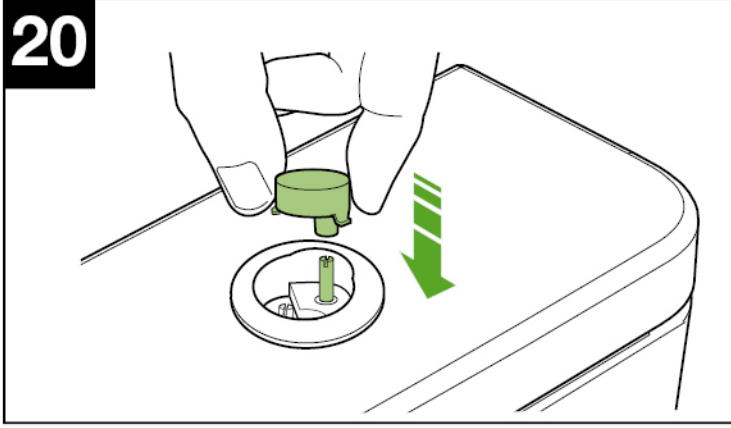

## The GAP BTW CPT

A341730 / A341733 / A34173C

**Roca**

Roca Sanitario, S.A.

Avda. Diagonal, 513  
08029 Barcelona  
SPAIN  
www.roca.com

**902  
304  
848** LÍNEA DE  
ATENCIÓN AL  
CONSUMIDOR  
ESPAÑA

**902  
400  
423** SERVICIO  
TÉCNICO  
ESPAÑA