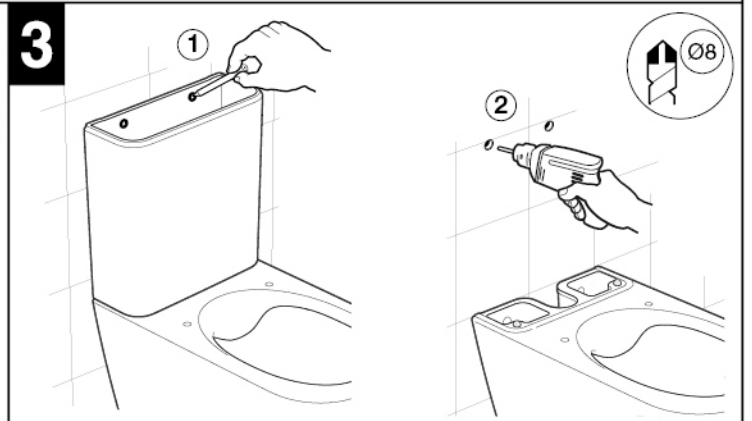

## The GAP BTW CPT

A341730 / A341733 / A34173C

**Roca**

Roca Sanitario, S.A.

Avda. Diagonal, 513  
08029 Barcelona  
SPAIN  
www.roca.com

**902  
304  
848** LÍNEA DE  
ATENCIÓN AL  
CONSUMIDOR  
ESPAÑA

**902  
400  
423** SERVICIO  
TÉCNICO  
ESPAÑA