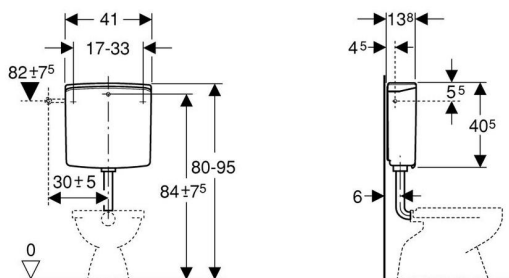

## Réservoir AP140, indépendant basse position simple touche interrompable, alimentation latérale

### Détails du produit

Volume de chasse, réglage d'usine	6	l
Volume de chasse, plage de réglage	6 / 9	l
Débit d'évacuation	2,2 - 2,9	l/s
Force de déclenchement	11	N
Force de déclenchement arrêt	5	N

### Livré avec

- Coude de chasse 23 x 23 cm, ø 50/44 mm
- Joint à lèvres ø 44/55 mm
- Matériel de fixation