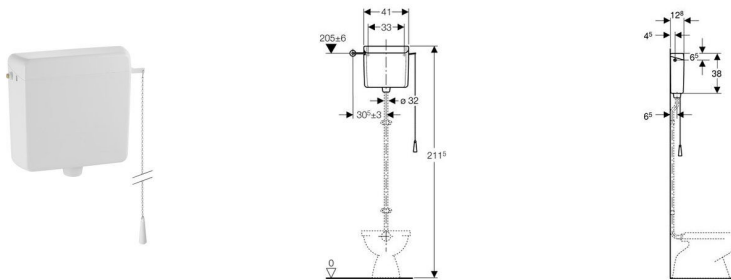

Réservoir AP123, haute position, à chaînette

Utilisation

- ✓ Pour montage en apparent
- ✓ Pour le secteur privé et semi-public
- ✓ Pour déclenchement mécanique à distance

Caractéristiques

- Haute position
- Coque en ABS
- Coque et couvercle résistants aux agents d'entretien et aux rayures
- Traitement anti-UV pour tenue de la couleur dans le temps
- Isolation intérieure contre la condensation
- Simple chasse
- Couvercle sans touche
- Robinet flotteur Impuls380
- Remplissage rapide et silencieux
- Alimentation latérale gauche ou droite

Détails du produit

Volume de chasse, réglage d'usine	9	l
Volume de chasse, plage de réglage	6 / 9	l
Débit d'évacuation	2,2 - 2,9	l/s

Livré avec

- Modérateur de débit
- Chaînette
- Matériel de fixation

Non compris:

- Robinet d'arrêt R 1/2"
- Tuyau de chasse
- Joint à lèvres

Assortiment

Référence	Coloris
123.700.11.1	Blanc