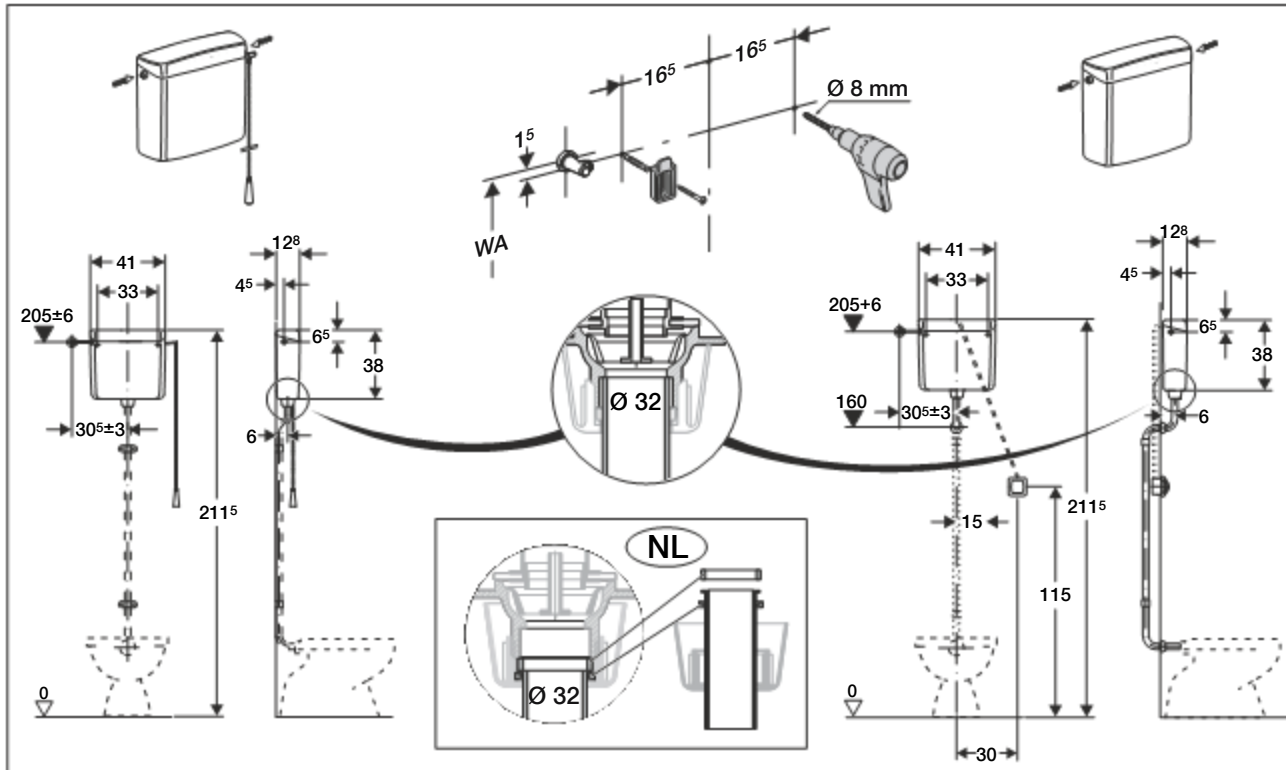

Installation

D36305-002&BDC © 03-2009

Installation

Geberit International AG
 Schachenstrasse 77
 CH-8645 Jona
www.geberit.com
dokumentation@geberit.com

D36305-002&BDC © 03-2009