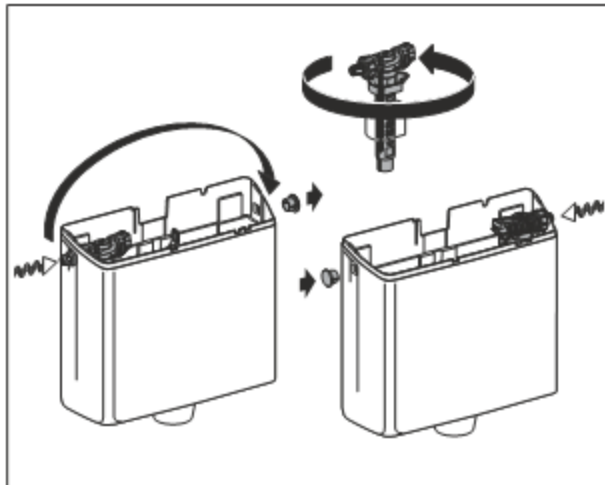

Installation

D36305-002&BDC © 03-2009

Installation

Geberit International AG
 Schachenstrasse 77
 CH-8645 Jona
www.geberit.com
dokumentation@geberit.com

D36305-002&BDC © 03-2009