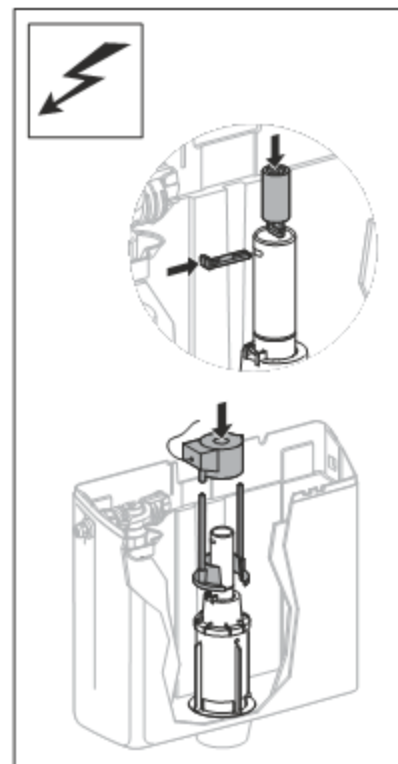

Installation

D36305-002&BDC © 03-2009

Installation

Geberit International AG
 Schachenstrasse 77
 CH-8645 Jona
www.geberit.com
dokumentation@geberit.com

D36305-002&BDC © 03-2009