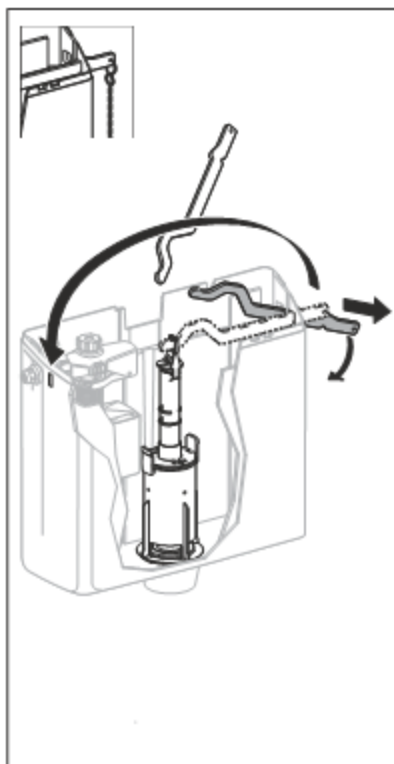

Installation

D36305-002&BDC © 03-2009

Installation

Geberit International AG
 Schachenstrasse 77
 CH-8645 Jona
www.geberit.com
dokumentation@geberit.com

D36305-002&BDC © 03-2009