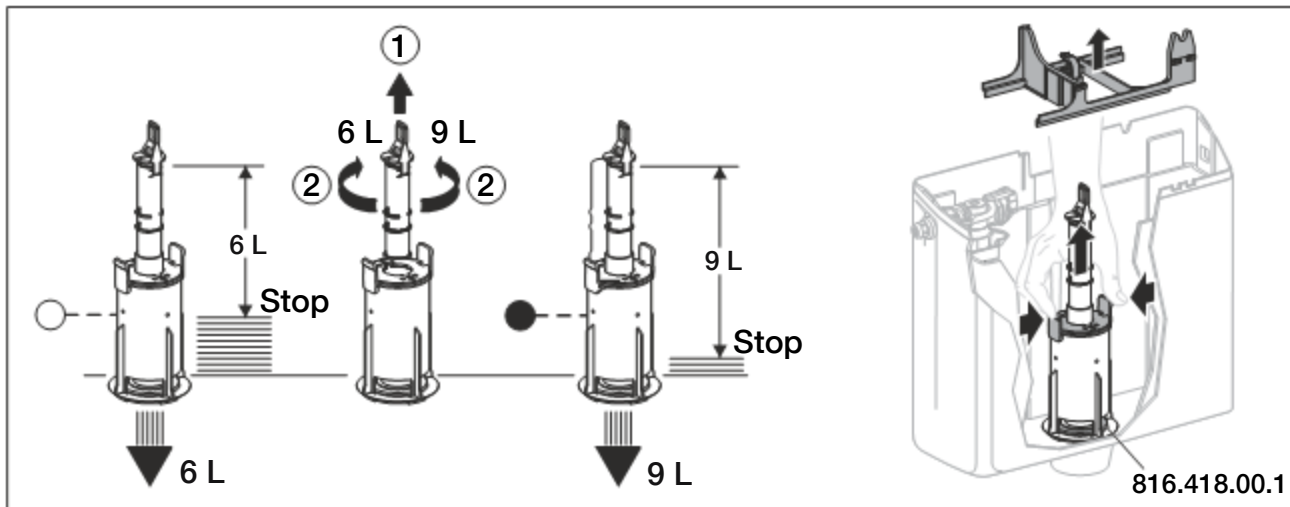

Installation

D36305-002&BDC © 03-2009

Installation

Geberit International AG
 Schachenstrasse 77
 CH-8645 Jona
www.geberit.com
dokumentation@geberit.com

D36305-002&BDC © 03-2009