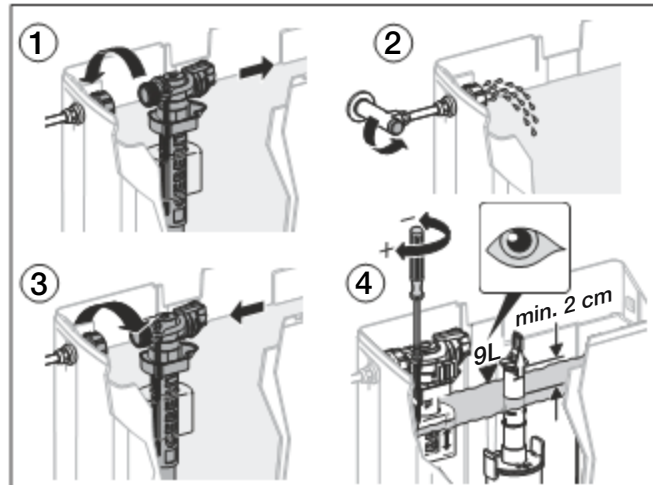

Installation

D36305-002&BDC © 03-2009

Installation

Geberit International AG
 Schachenstrasse 77
 CH-8645 Jona
www.geberit.com
dokumentation@geberit.com

D36305-002&BDC © 03-2009