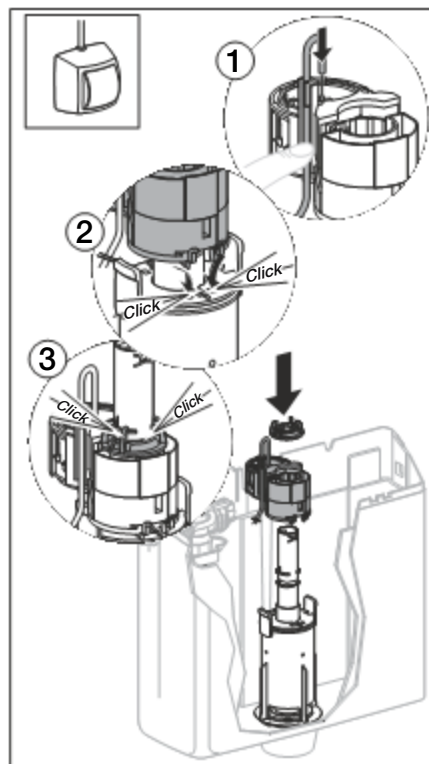

Installation

D36305-002&BDC © 03-2009

Installation

Geberit International AG
 Schachenstrasse 77
 CH-8645 Jona
www.geberit.com
dokumentation@geberit.com

D36305-002&BDC © 03-2009