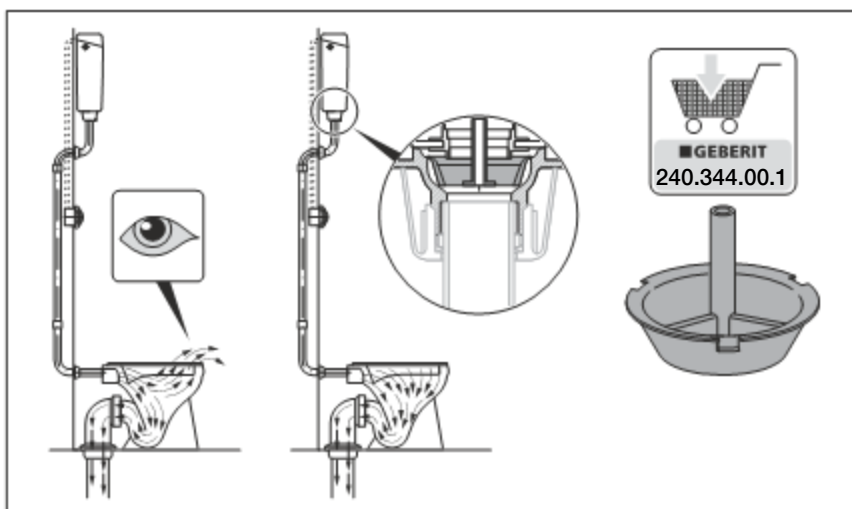

Installation

D36305-002&BDC © 03-2009

Installation

Geberit International AG
 Schachenstrasse 77
 CH-8645 Jona
www.geberit.com
dokumentation@geberit.com

D36305-002&BDC © 03-2009