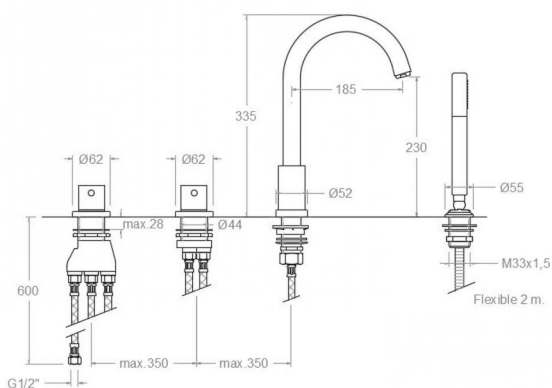

Drako, Sur gorge bain-douche thermostatique avec kit douche en métal chromé 333303TM

Collection: Drako	Fini: Chrome	Code: 33C301654
Lieu: Bain	Catégorie: Baignoire	

Caractéristiques techniques

- Cartouche Thermostatique.
- Distributeur 2 voies avec fermeture
- Débit à 3 bar: 20 l/min en sortie bain et 12 l/min en sortie douche.
- Résistant au choc thermique et chimique anti-légionelle.
- Garantie de 5 ans en robinetterie et 3 ans en compléments.
- Pression d'utilisation entre 1-5 bar. Recommandée à 3 bar.
- Résiste pressions statiques égal ou inférieur à 10 bar et coups de bélier de 25 bar.
- Niveau acoustique à 3 bar: inférieur à 20 dB.
- Prestations de confort au niveau de fidélité, sensibilité et contance dans la sélection de la température.
- Température recommandée d'eau chaude 55°C. température maximum d'utilisation 65°C. maximum 1h à 90°C.
- Installation minimum recommandée avec Chauffe-eau à gaz ou électrique à partir de 10 litres et une puissance de 18 Kw.
- Rapide réponse à variations de température. Temps maximum 1 seconde.
- Cartouche Thermostatique avec système Hot Block de sécurité anti-brûlure.
- Système Termostop de blocage de la température à 38°.
- Surface chromée: 15 microns d'épaisseur de nickel, 0.3 microns de chrome.

- Croisillon de température: 3351TR (261637)
- Croisillon de débit: 3359 (219606)
- Enjoliveur du croisillon: 3761 (201129)
- Écrou de cartouche: TSC355 (AAZ300865)
- Cartouche thermostatique: 1700TE (213576)
- Distributeur: 4000 (210849)
- Clapet anti-retour: ARD15 (181680)
- Support d'étagère: 9989SC (200148)

· Raccord de douche:	RD04M (224934)
· Douchette à main:	3713M (255597)
· Bec:	C623302 (62Z301711)
· Sachet d'accessoires:	BAC6333 (300053)
· Baigne limiteur de température:	ALT1 (210795)
· Aérateur:	1522 (250719)
· Connexions flexibles:	253 (208644)
· Connexion flexible douche:	2850C (158439)
· Connexion flexible bec:	222 (300137)