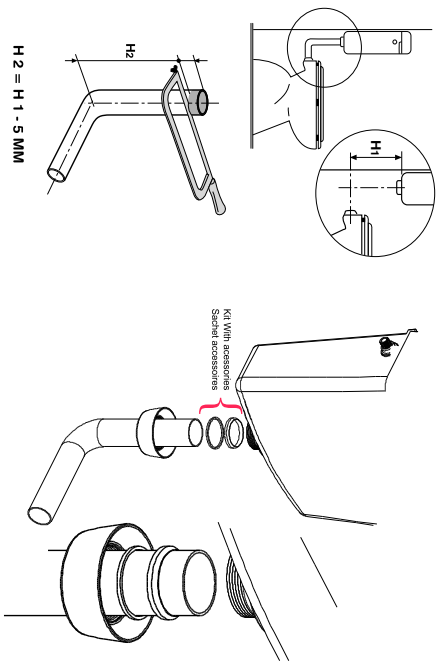

Assembly instructions
Notice de montage

A = 1075
B = 1750

Assembly / Montage du tube de chasse

The outlet valve supplied by REGIPLAST is set at 9 litres. To obtain a 6 litre flush, the outlet valve height must be adjusted.
La soupape fournie PAR REGIPLAST est réglée en usine à 9 litres. Pour obtenir un volume de 6 litres, la soupape doit être ajustée comme ci-dessous: