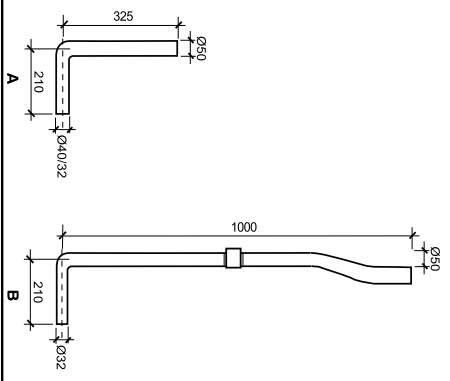

Assembly instructions
Notice de montage

A = 1075
B = 1750

Assembly / Montage du tube de chasse

The outlet valve supplied by REGIPLAST is set at 9 litres. To obtain a 6 litre flush, the outlet valve height must be adjusted.
La soupape fournie PAR REGIPLAST est réglée en usine à 9 litres. Pour obtenir un volume de 6 litres, la soupape doit être ajustée comme ci-dessous: