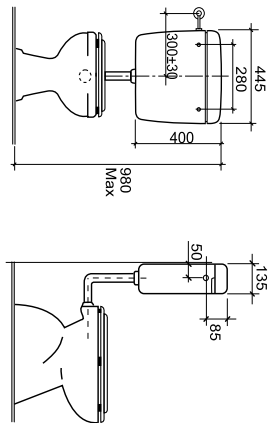

Assembly instructions
Notice de montage

A = 1075
B = 1750

Assembly / Montage du tube de chasse

The outlet valve supplied by REGIPLAST is set at 9 litres. To obtain a 6 litre flush, the outlet valve height must be adjusted.
La soupape fournie PAR REGIPLAST est réglée en usine à 9 litres. Pour obtenir un volume de 6 litres, la soupape doit être ajustée comme ci-dessous: