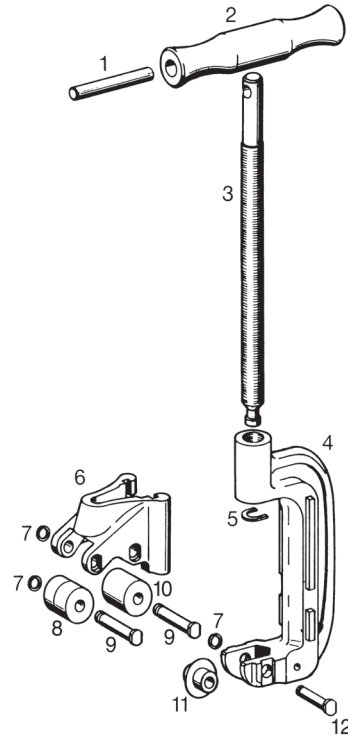

## Spare parts list

Latest version  
see [www.rems.de](http://www.rems.de)  
other parts on request

## Elenco dei pezzi

Ultimo aggiornamento  
vedi [www.rems.de](http://www.rems.de)  
altri ricambi su richiesta

deu	eng	fra	ita	
— Spindel kompl. Pos. 1 – 3	Spindle compl. Pos. 1 – 3	Arbre compl. Pos. 1 – 3	Albero compl. Pos. 1 – 3	113020
1 Spannhülse	Adaptor sleeve	Douille de serrage	Spina elastica	088092
2 Griff	Handle	Poignée	Manopola	341618R
4 Bügel	Bow	Etrier	Staffa	341615R
5 Federscheibe	Spring washer	Rondelle ressort	Rondella elastica	341619
6 Rollenhalter	Roller holder	Support galets	Portarulli	341616R
8 Führungsrolle	Guiding roller	Galet de guidage	Rullo guida	341610
— Rollenbolzen mont. Pos. 7 und 9	Roller bolt mounted Pos. 7 and 9	Axe de galet monté Pos. 7 et 9	Perno mont. Pos. 7 e 9	341621
10 Führungsrolle 2	Guiding roller 2	Galet de guidage 2	Rullo guida 2	341609
11 Schneidrad 1/8-2"	Cutter wheel 1/8-2"	Molette 1/8-2"	Rotella 1/8-2"	341614R
— Schneidradbolzen mont. Pos. 7 und 12	Cutter wheel bolt mounted Pos. 7 and 12	Axe monté Pos. 7 et 12	Perno rotella mont. Pos. 7 e 12	341622