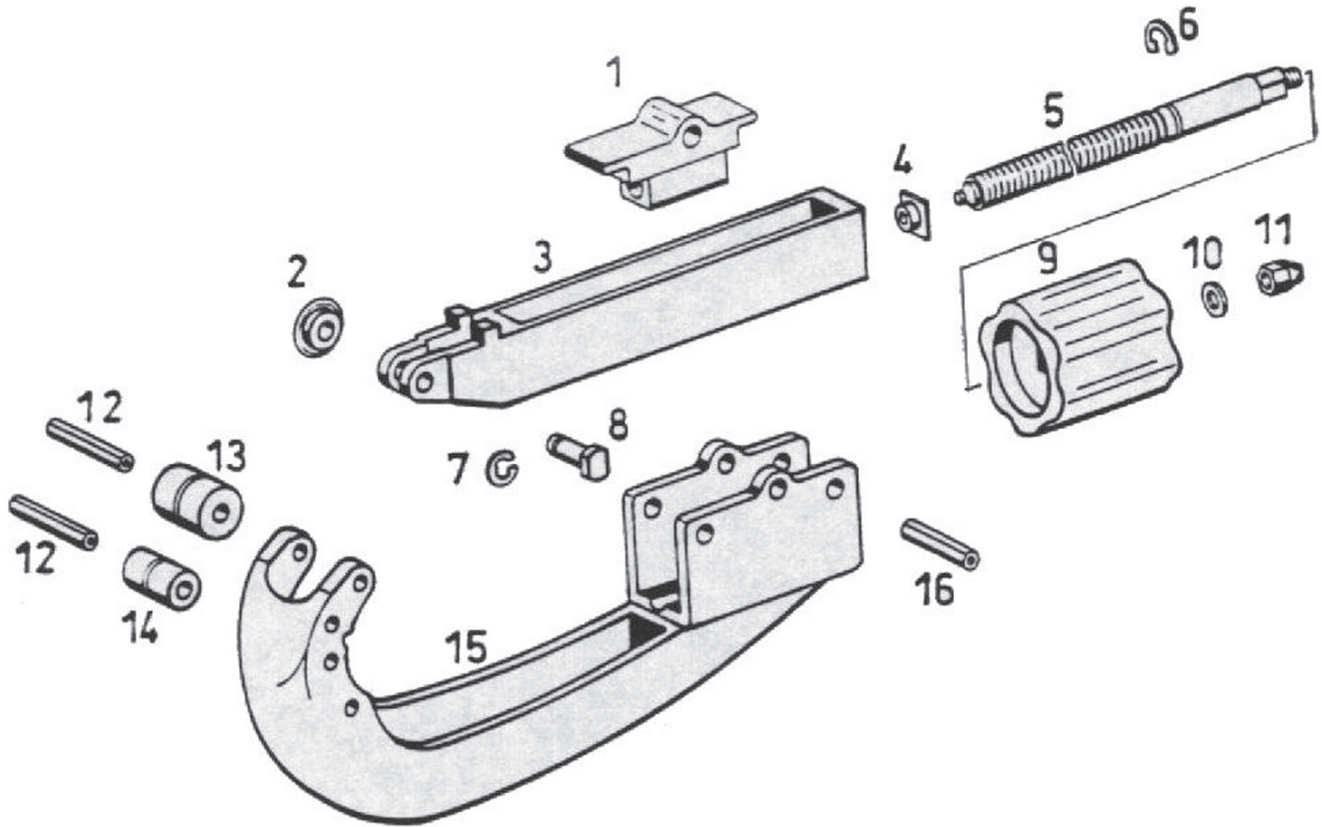

REMS RAS Cu-INOX 6-120 mm, 1/4-4"

REMS

for Professionals

Teileverzeichnis

Aktueller Stand
siehe www.rems.de
weitere Teile auf Anfrage

Spare parts list

Latest version
see www.rems.de
other parts on request

Liste des pièces

Situation actuelle
voir www.rems.de
autres pièces sur demande

Elenco dei pezzi

Ultimo aggiornamento
vedi www.rems.de
altri ricambi su richiesta

deu	eng	fra	ita	
REMS RAS Cu-INOX 6-42, Cu-INOX 6-64, Cu-INOX 64-120				
2 Schneidrad (siehe Katalog)	Cutter wheel (see catalogue)	Molette (voir catalogue)	Rotella (vedi catalogo)	113210
7 Sicherungsscheibe	Locking washer	Rondelle de sécurité	Ranella di sicurezza	059088
8 Schneidradachse	Cutter wheel axle	Axe molette	Asse rotella	113414
10 Scheibe	Washer	Rondelle	Ranella	086039
11 Hutmutter	Cap nut	Ecrou borgne	Dado a cappello	085049
REMS RAS Cu-INOX 6-64, Cu-INOX 64-120				
1 Verschlußmutter	Closing nut	Ecrou obturateur	Tappo di chiusura	113424R
3 Schieber	Slide	Courseur	Cursore	113412R
4 Drucklager	Thrust bearing	Palier de butée	Supporto di spinta	290017
5 Spindel	Spindle	Arbre	Albero	113413
6 Halbmondtring	Crescent ring	Bague d'arrêt	Anello mezzaluna	059035
9 Griff	Handle	Poignée	Impugnatura	290018R
REMS RAS Cu-INOX 6-42				
1 Verschlußmutter	Closing nut	Ecrou obturateur	Tappo di chiusura	113384R
3 Schieber	Slide	Courseur	Cursore	113382R
4 Drucklager	Thrust bearing	Palier de butée	Supporto di spinta	290057R
5 Spindel	Spindle	Arbre	Albero	113383R
6 Halbmondtring	Crescent ring	Bague d'arrêt	Anello mezzaluna	059103
9 Griff	Handle	Poignée	Impugnatura	290058R
12 Spiralspannstift	Spiral pin	Goupille spiralée	Spina elastica	088196
13 Führungsrolle 12	Guiding roller	Galet de guidage	Rullo guida	290056
15 Bügel	Bow	Etrier	Staffa	290051R
16 Spiralspannstift	Spiral pin	Goupille spiralée	Spina elastica	088195