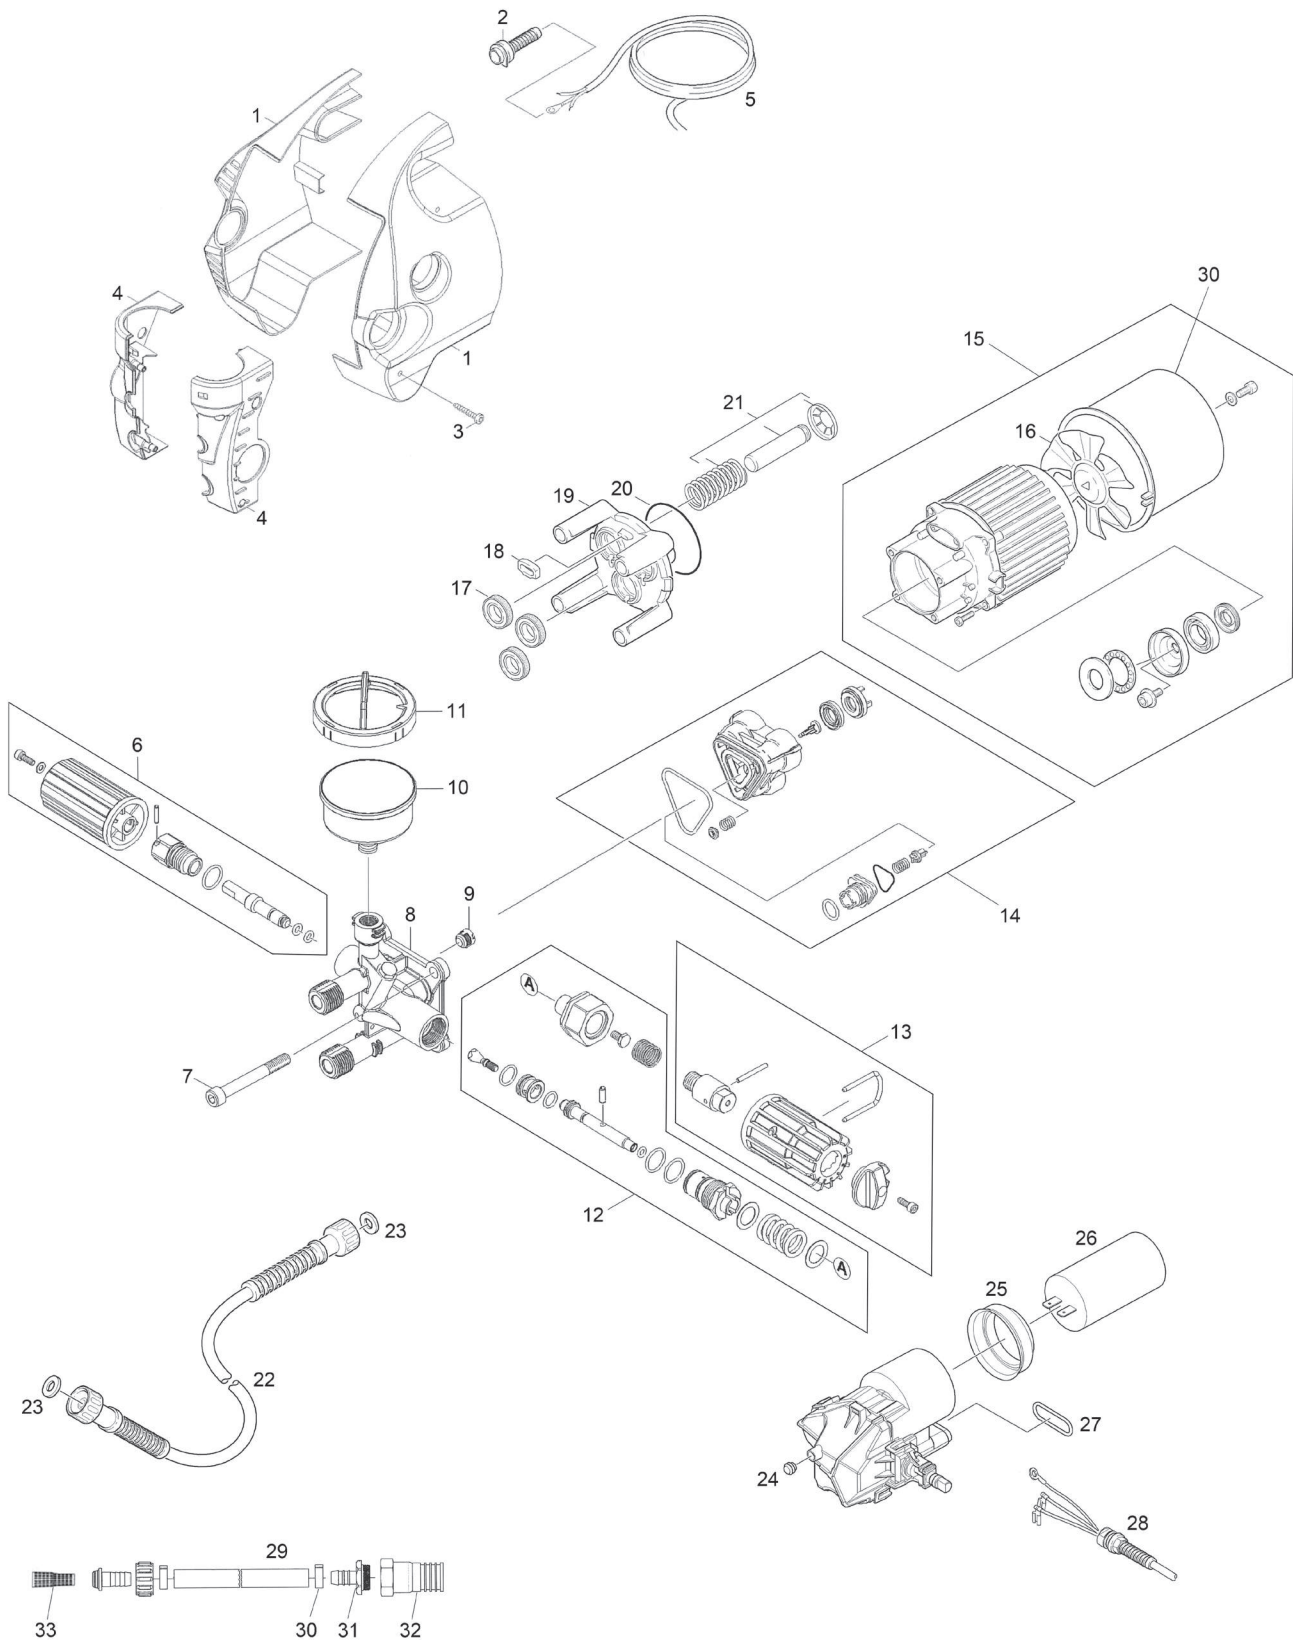

Elenco dei pezzi

Ultimo aggiornamento
vedi www.rems.de
altri ricambi su richiesta

REMS E-Push 2

deu	eng	fra	ita	
1 Gehäuseschalen, Paar	Housing shells, pair	Carcasse coquille, paire	Carcassa calotta, paio	115510R
4 Gehäuseschalen Manometer, Paar	Housing shells manometer, pair	Carcasse coquille manometre, paire	Carcassa calotta manometro, paio	115511R
6 Absperrventil „Test“	„Test“ stop valve	Soupape d'arrêt „Test“	Valvola d'arresto „Test“	115512R
8 Steuergehäuse	Control housing	Bloc de commande	Blocco di comando	115525R
9 Set Rückschlagventil	Set non-return valve	Set clapet anti-retour	Set valvola antiritorno	115528R
10 Manometer	Manometer	Manometre	Manometro	115522
11 Druckanzeiger	Pressure indicator	Indicateur de pression	Indicatore di pressione	115513R
12 Druckregelventil	Pressure-regulating valve	Soupape régulateur de pression	Valvola di regolazione della pressione	115514R
13 Feder Druckregler	Pressure-regulating spring	Ressort régulateur de pression	Molla di regolazione della press.	115515R
14 Zylinderkopf kompl.	Cylinder head compl.	Tête cylindrique compl.	Testa del cilindro compl.	115520R
15 Motor komplett	Motor compl.	Moteur compl.	Motore compl.	115516R220
16 Lüfterflügel	Ventilator blade	Palette de Ventilateur	Ventola	115517R
17 Nutring	Groove ring	Anneau rainuré	Anello incavo	115527R
18 0-Ring	0-ring	Joint torique	Guarnizione 0-Ring	115531
20 0-Ring	0-ring	Joint torique	Guarnizione 0-Ring	115530
21 Kolben komplett	Piston compl.	Piston compl.	Pistone compl.	115524R
— Hochdruckschlauch Pos. 22, 23	High-pressure hose Pos. 22, 23	Tuyau à haute pression Pos. 22, 23	Tubo ad alta pressione Pos. 22, 23	115518R
23 Flachdichtung	Sealing ring	Bague d'étanchéité	Anello di tenuta	060371
24 E-Kasten Kondensator	E-box capacitor	Boîtier élec. condensateur	Condensatore quadro elettrico	115533R
26 Kondensator	Capacitor	Condensateur	Condensatore	115526R
29 Ansaugschlauch	Suction connection hose	Jeu pièces détachées	Tubo d'aspirazione	115519R
— Ersatzteilsortiment Pos. 30 – 32	Assorted spare parts Pos. 30 – 32	Gamme de pièces détachées Pos. 30 – 32	Set ricambi Pos. 30 – 32	115534R
30 Luftführung	Air shroud	Conduite d'air	Condotto aria	115535R
33 Einsatz Saugfilter	Insert suction filter	Filtre d'aspiration	Inserto filtro aspirazione	115532R