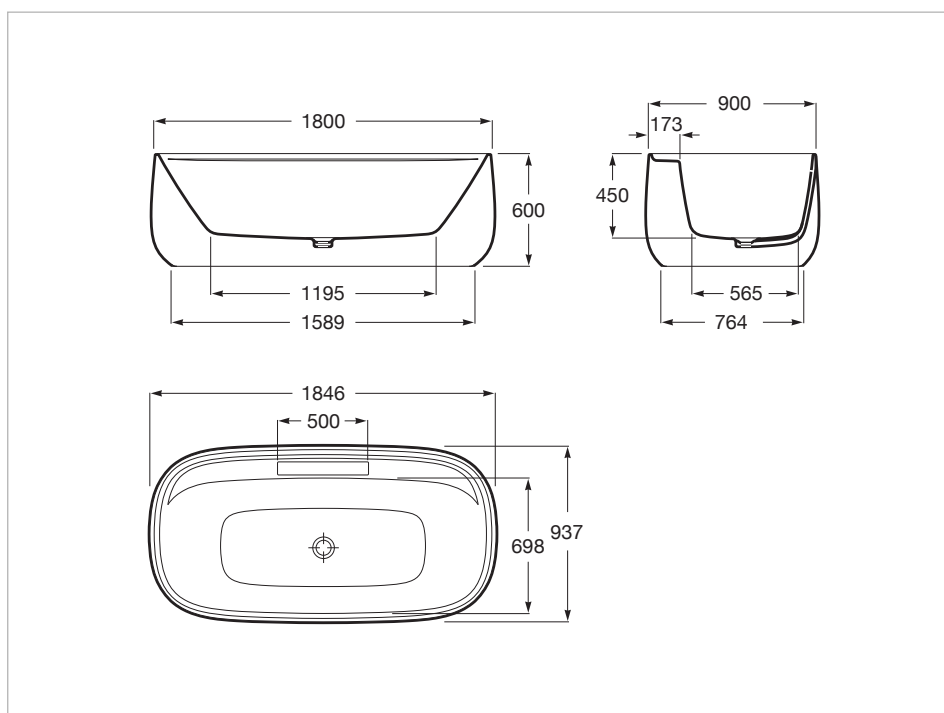

Baignoire en Surfex® percée 4 trous pour la robinetterie

Capacité (L): 290
 Capacité (en nombre de personnes): 2
 Forme: Oval
 Hauteur intérieure (mm): 450
Isolation sonore
 Longueur intérieure (mm): 1195
 Matériau: SURFEX®
Plage pour robinetterie
 Position de la plage pour robinetterie: Long côté
 Profondeur intérieure (mm): 565
 Structure de montage: Sans structure
 Type d'installation: Indépendant
 Type de fond antidérapant: Intégré
 Vidage: Inclus

Couleurs et finitions

Comment obtenir la référence
 Remplacer les "." de la référence du produit par le code de la finition choisie

00 Blanc

Dimensions

Longueur: 1846 mm.
 Largeur: 937 mm.
 Hauteur: 600 mm.

Compatible avec

5A093AC00 Mélangeur bain-douche 4 trous avec inverseur automatique, régulateur de débit, douchette main et flexible de 1,75m

Dessins techniques

Beyond