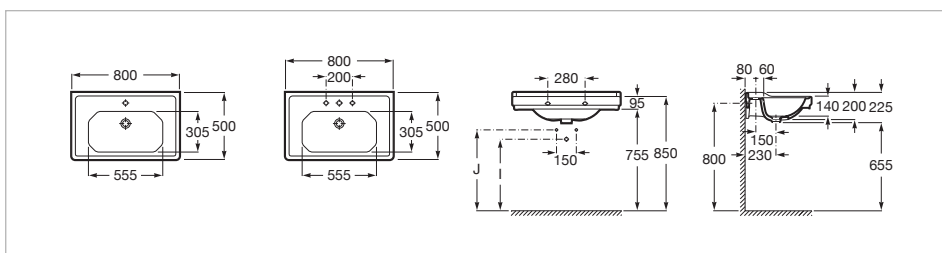

Lavabo mural avec jeu de fixations

Forme: Carrée
 Matériau: Porcelaine
 Position de la cuve: Centrale
 Trou pour la robinetterie: 3 trous
 Type d'installation: Autoportant, À poser sur meuble

Couleurs et finitions

Comment obtenir la référence
 Remplacer les "." de la référence du produit par le code de la finition choisie

00 Blanc

56 Black

Dimensions

Longueur: 800 mm.

Largeur: 500 mm.

Hauteur: 225 mm.

En option

3370A0..0 Colonne pour lavabo

5A444BC00 Mélangeur lavabo avec vidage clic-clac

Compatible avec

505400000 Vidage pour robinetterie murale

506403110 Siphon bouteille totem pour lavabo/vasque. Longueur du tube 300mm.

505400900 Vidage clic-clac universel. Bonde chromée Ø40

506401614 Siphon laiton pour lavabo/vasque. Longueur du tube 250mm

Dessins techniques

Carmen