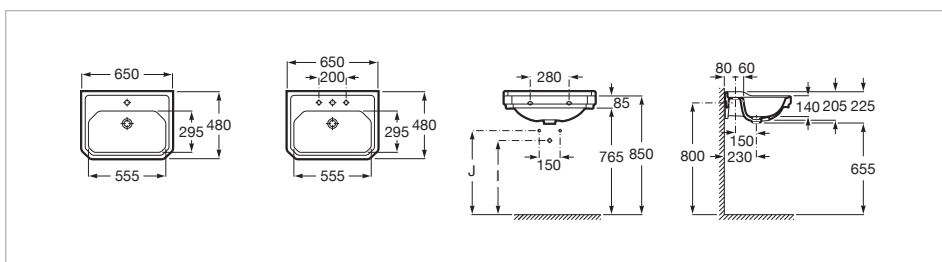

Couleurs et finitions

Comment obtenir la référence
 Remplacer les "." de la référence du produit par le code de la finition choisie

 00 Blanc

 56 Black

Dimensions

Longueur: 650 mm.

Largeur: 480 mm.

Hauteur: 225 mm.

En option

3370A0..0 Colonne pour lavabo

5A3A4BC00 Mélangeur lavabo avec vidage clic-clac

Compatible avec

506401614 Siphon laiton pour lavabo/vasque.

Longueur du tube 250mm

506403110 Siphon bouteille totem pour

lavabo/vasque. Longueur du tube 300mm.

505400000 Vidage pour robinetterie murale

505400900 Vidage clic-clac universel. Bonde chromée Ø40

Dessins techniques

Carmen