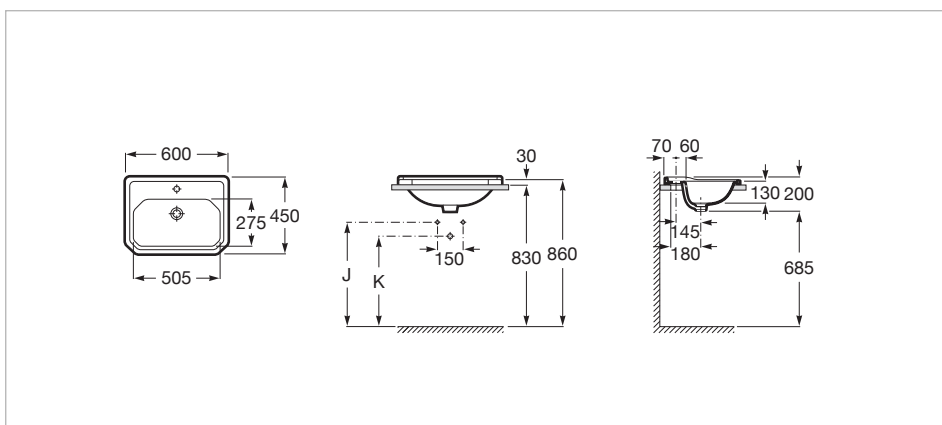

Dessins techniques