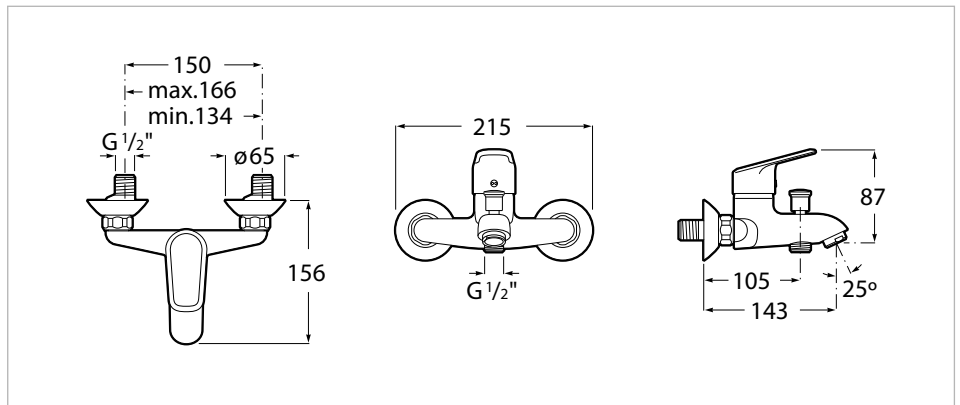

Adele

Mitigeur Bain-douche mural avec inverseur automatique, livré sans raccords, sans flexible, ni douchette.

Classement ECAU: E3/1 C2 A1 U3

Classe Acoustique IID/A

Finition: Chromé

Flexible d'alimentation: 1/2"

Lieux d'installation: Baignoire

Type d'installation: Mural

Type de robinetterie: Mitigeur

Dessins techniques

Avec son design neutre, ses lignes et ses formes harmonieuses, la collection Adele est simple et fonctionnelle. Une collection de porcelaine et de mobilier hautement versatile qui répond parfaitement à tout type d'ambiance. C'est le choix idéal pour redonner vie à une salle de bains en ayant la certitude que son design perdurera dans le temps.