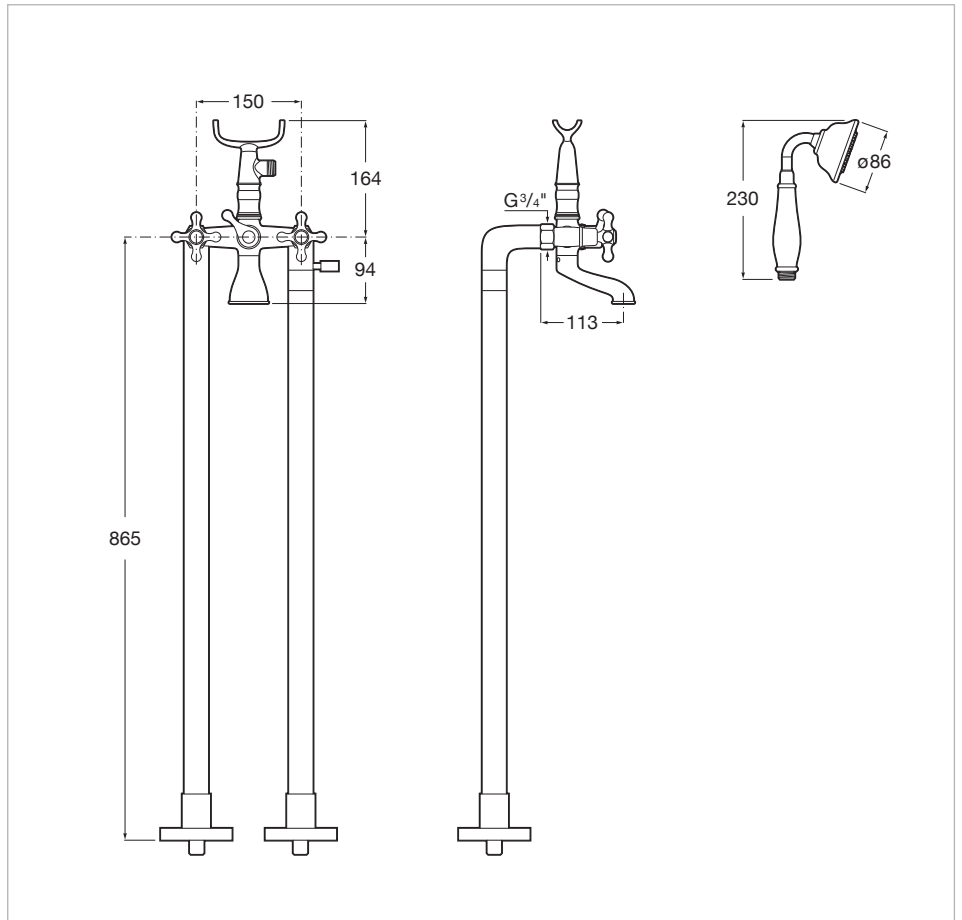

Carmen

Mélangeur bain-douche colonne avec douchette

Lieux d'installation: Baignoire, Douche

Type d'installation: Sur pied

Type de robinetterie: Mélangeur

Dessins techniques

Carmen est un hommage à l'un des modèles les plus emblématiques de Roca des années 1940, qui revient avec un caractère vintage pour devenir une collection de porcelaine vitrifiée et de meubles avec les dernières innovations dans la conception d'espaces de salle de bains.

Carmen