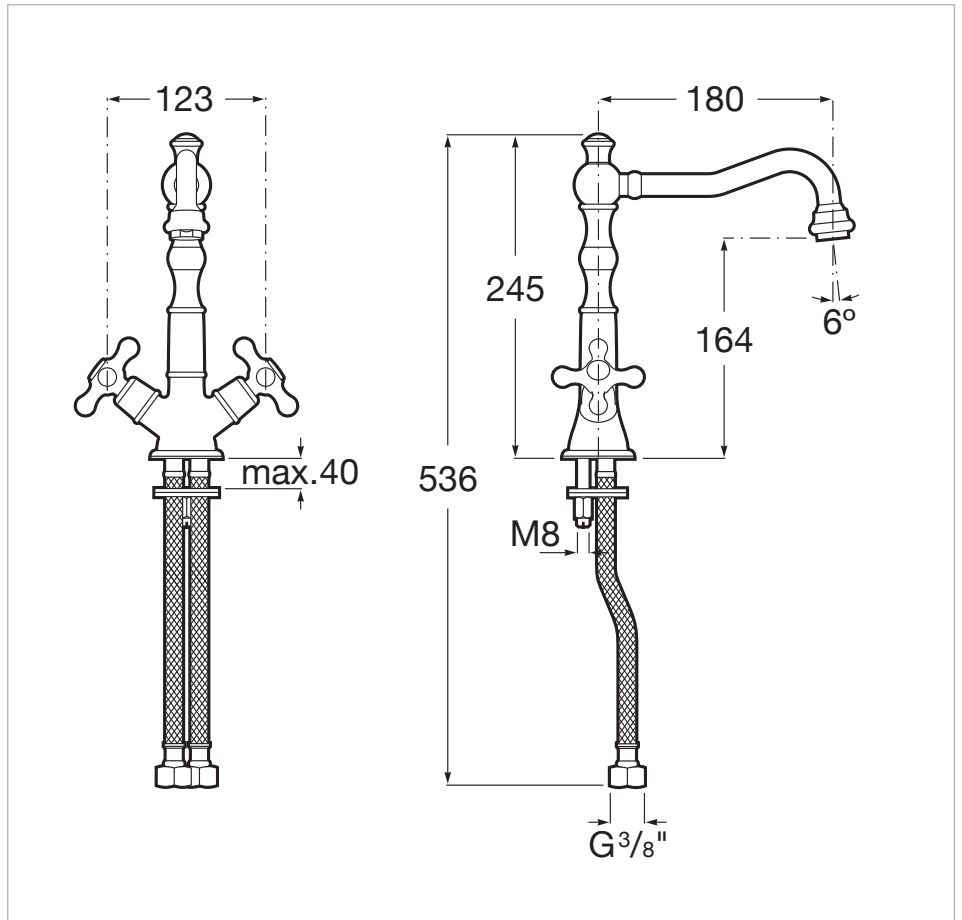

Carmen

Mélangeur lavabo bec haut avec vidage clic-clac

Lieux d'installation: Lavabo
 Type d'installation: Sur plan
 Type de robinetterie: Mélangeur

Dessins techniques

Carmen est un hommage à l'un des modèles les plus emblématiques de Roca des années 1940, qui revient avec un caractère vintage pour devenir une collection de porcelaine vitrifiée et de meubles avec les dernières innovations dans la conception d'espaces de salle de bains.