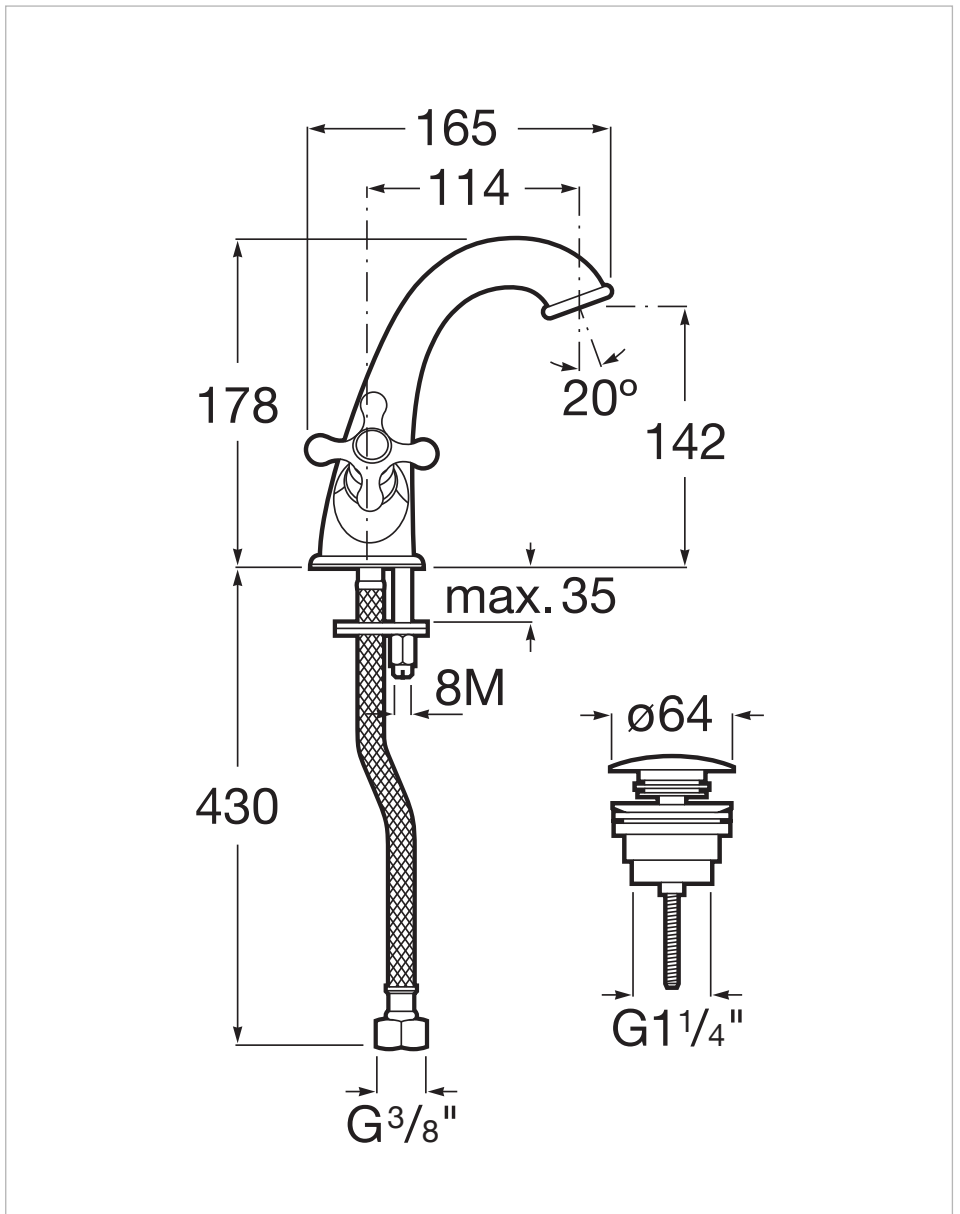

Carmen

Mélangeur lavabo avec vidage clic-clac

ClickClackWaste
 Finition: Chromé
 Lieux d'installation: Lavabo
 Type d'installation: Sur plan
 Type de robinetterie: Mélangeur

Carmen est un hommage à l'un des modèles les plus emblématiques de Roca des années 1940, qui revient avec un caractère vintage pour devenir une collection de porcelaine vitrifiée et de meubles avec les dernières innovations dans la conception d'espaces de salle de bains.

Dessins techniques

Carmen