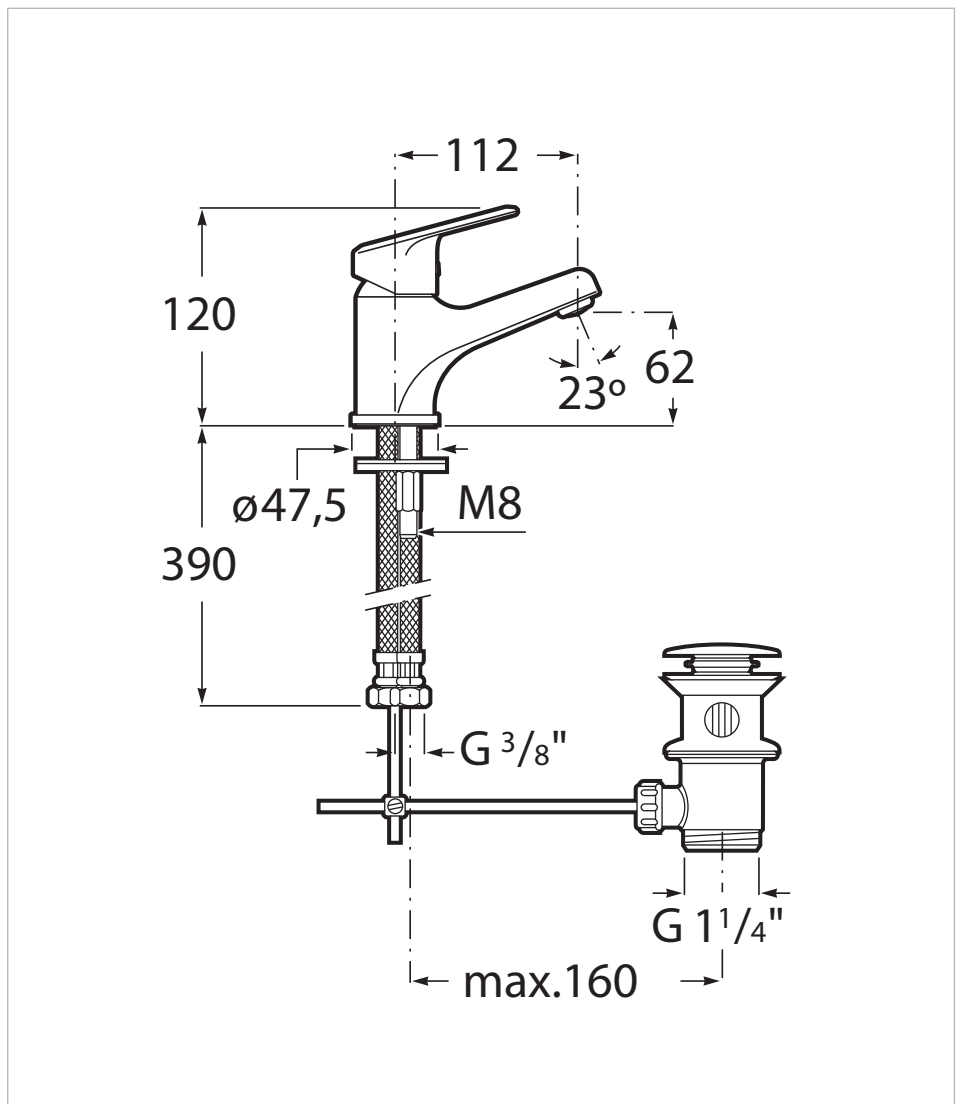

Adele

Mitigeur lavabo monotrou avec tirette latérale, livré avec vidage automatique hostalène et flexibles d'alimentation.

Classement ECAU: E00 CH3 A3 U3

Classe Acoustique I*

Finition: Chromé

Lieux d'installation: Lavabo

Type d'installation: Sur plan

Type de robinetterie: Mitigeur

Avec son design neutre, ses lignes et ses formes harmonieuses, la collection Adele est simple et fonctionnelle. Une collection de porcelaine et de mobilier hautement versatile qui répond parfaitement à tout type d'ambiance. C'est le choix idéal pour redonner vie à une salle de bains en ayant la certitude que son design perdurera dans le temps.

Dessins techniques