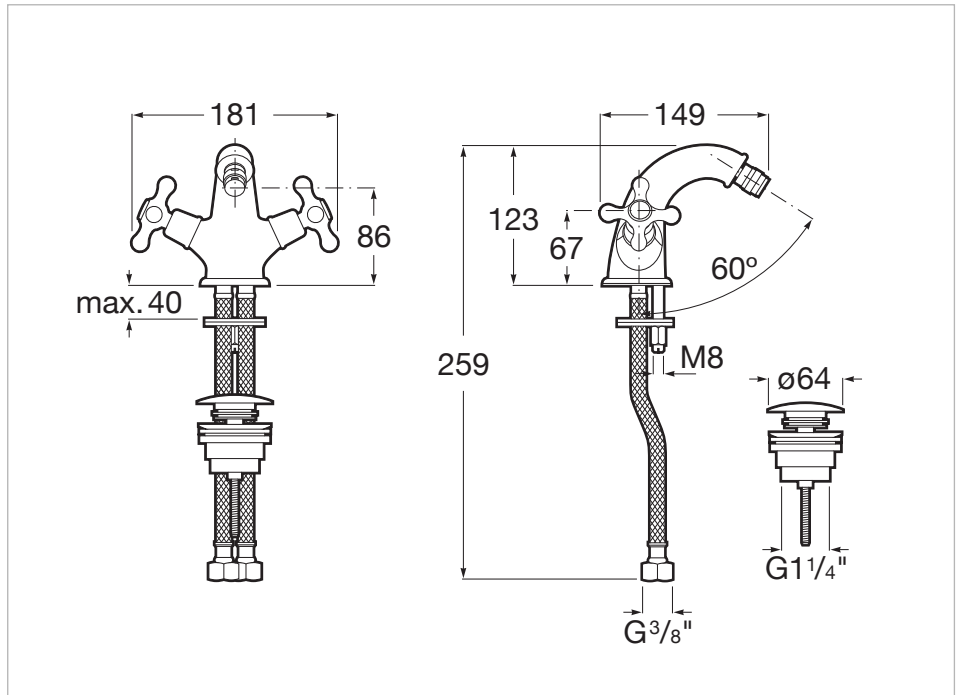

Carmen

Mélangeur bidet avec vidage clic-clac

ClickClackWaste

Lieux d'installation: Bidet

Type d'installation: Sur plan

Type de robinetterie: Mélangeur

Dessins techniques

Carmen est un hommage à l'un des modèles les plus emblématiques de Roca des années 1940, qui revient avec un caractère vintage pour devenir une collection de porcelaine vitrifiée et de meubles avec les dernières innovations dans la conception d'espaces de salle de bains.