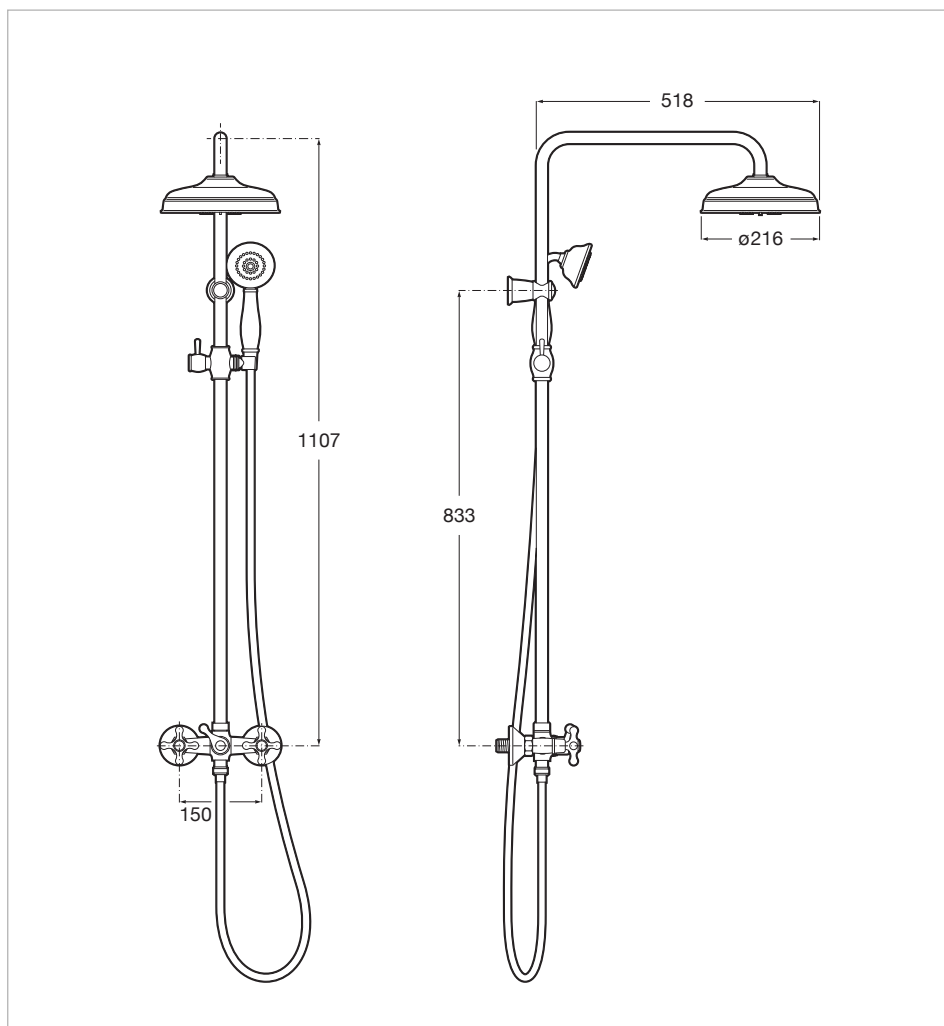

Carmen

Colonne de douche mural

Compatible avec: Douche
 Douchette: Inclus
 Finition: Chromé
 Flexible inclus
 Forme de la pomme de douche: Circulaire
 Longueur du flexible (m): 1,5
 Nombre de sorties d'eau: 2
 Nombre de voies de l'inverseur: 2
 Robinetterie: Incluse
 Type d'installation: Mural
 Type de robinetterie: Mélangeur

Dimensions

Largeur: 518 mm.
 Hauteur: 1107 mm.

Dessins techniques

Carmen est un hommage à l'un des modèles les plus emblématiques de Roca des années 1940, qui revient avec un caractère vintage pour devenir une collection de porcelaine vitrifiée et de meubles avec les dernières innovations dans la conception d'espaces de salle de bains.