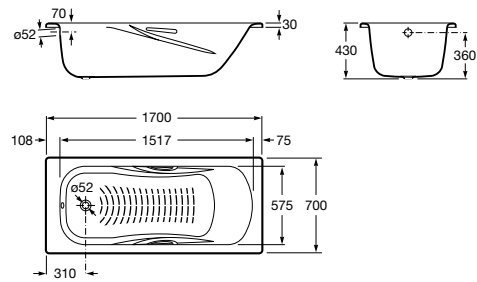

PRINCESS

Baignoire acier émaillée avec fond antidérapant, poignées en métal chromé, livrée avec pieds réglables. Percée 2 trous

DIMENSIONS

Longueur 1700 mm  
 Largeur 750 mm  
 Hauteur 430 mm

COULEURS ET FINITIONS

00 Blanc

DESSINS TECHNIQUES

CARACTÉRISTIQUES

- Capacité (en nombre de personnes): 1
- Diamètre du vidage (mm): 52
- Forme: Rectangulaire
- Isolation sonore
- Matériau: Acier
- Poignées incluses: 2
- Prise de terre
- Structure de montage: Avec pieds
- Type d'installation: Avec tablier frontal, À encastrer
- Type de fond antidérapant: Ajouté
- Vidage: Non inclus