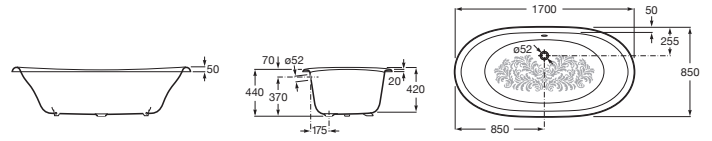

NEWCAST

Baignoire fonte émaillée ovale avec fond antidérapant, extérieur gris

DIMENSIONS

Longueur	1700 mm
Largeur	850 mm
Hauteur	420 mm

COULEURS ET FINITIONS

00 Blanc

DESSINS TECHNIQUES

CARACTÉRISTIQUES

Capacité (en nombre de personnes): 1

Forme: Oval

Isolation sonore

Matériau: Fonte

Structure de montage: Avec pieds

Type d'installation: Indépendant

Type de fond antidérapant: Intégré

Vidage: Non inclus