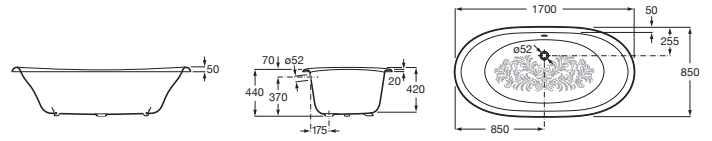

NEWCAST

Baignoire en fonte émaillée, livrée avec fond anti-dérapant. Extérieur noir.

DIMENSIONS

Longueur	1700 mm
Largeur	850 mm
Hauteur	420 mm

COULEURS ET FINITIONS

DESSINS TECHNIQUES

CARACTÉRISTIQUES

- Capacité (en nombre de personnes): 1
- Forme: Oval
- Isolation sonore
- Matériau: Fonte
- Structure de montage: Avec pieds
- Type d'installation: Indépendant
- Type de fond antidérapant: Intégré
- Vidage: Non inclus

Fond antidérapant

COMPATIBLE AVEC

Mélangeur bain-douche
colonne avec douchette

5A274BC00

4 pieds Classic en fonte
chromé/Hêtre

291041001

4 pieds Eagle chromés

291094000

Jeu de vidage pour
baignoire avec chaînette

506403400

Bain-douche sur colonnes
d'alimentation verticales
avec inverseur
automatique, douchette à
main, flexible de 1,70 m et
support articulé attachant à
la colonne