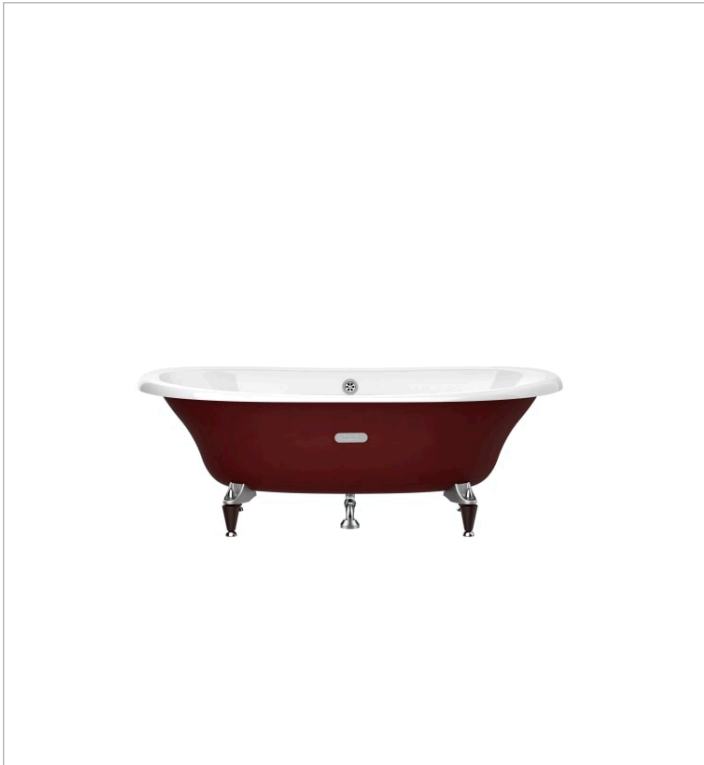

NEWCAST

Baignoire en fonte émaillée, livrée avec fond anti-dérapant. Extérieur bordeaux.

DIMENSIONS

Longueur	1700 mm
Largeur	850 mm
Hauteur	420 mm

COULEURS ET FINITIONS

00 Blanc

DESSINS TECHNIQUES

CARACTÉRISTIQUES

- Capacité (en nombre de personnes): 1
- Forme: Oval
- Isolation sonore
- Matériau: Fonte
- Structure de montage: Avec pieds
- Type d'installation: Indépendant
- Type de fond antidérapant: Intégré
- Vidage: Non inclus

## COMPATIBLE AVEC

Mélangeur bain-douche  
colonne avec douchette

5A274BC00

4 pieds Classic en fonte  
chromé/Hêtre

291041001

4 pieds Eagle chromés

291094000

Jeu de vidage pour  
baignoire avec chaînette

506403400

Bain-douche sur colonnes  
d'alimentation verticales  
avec inverseur  
automatique, douchette à  
main, flexible de 1,70 m et  
support articulé attaché à  
la colonne

5A2743C00