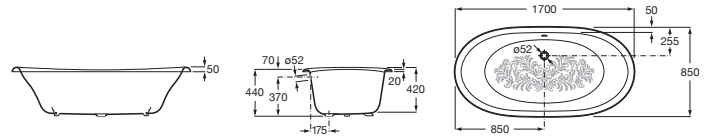

NEWCAST

Baignoire en fonte émaillée, livrée avec fond anti-dérapant. Extérieur bordeaux.

DIMENSIONS

Longueur	1700 mm
Largeur	850 mm
Hauteur	420 mm

COULEURS ET FINITIONS

00 Blanc

DESSINS TECHNIQUES

CARACTÉRISTIQUES

- Capacité (en nombre de personnes): 1
- Forme: Oval
- Isolation sonore
- Matériau: Fonte
- Structure de montage: Avec pieds
- Type d'installation: Indépendant
- Type de fond antidérapant: Intégré
- Vidage: Non inclus