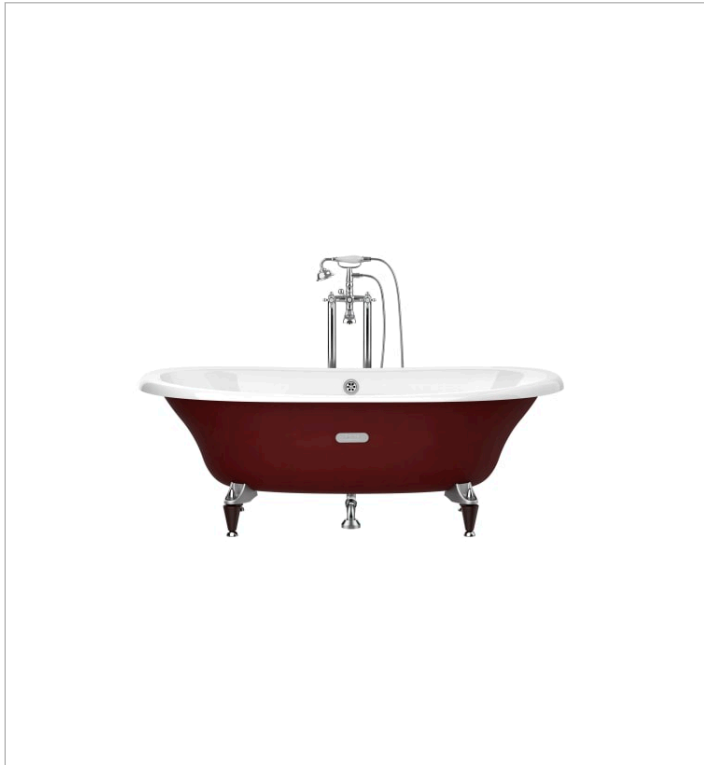

NEWCAST

Baignoire en fonte émaillée, livrée avec fond anti-dérapant. Extérieur bordeaux.

DIMENSIONS

Longueur	1700 mm
Largeur	850 mm
Hauteur	420 mm

COULEURS ET FINITIONS

00 Blanc

DESSINS TECHNIQUES

CARACTÉRISTIQUES

- Capacité (en nombre de personnes): 1
- Forme: Oval
- Isolation sonore
- Matériau: Fonte
- Structure de montage: Avec pieds
- Type d'installation: Indépendant
- Type de fond antidérapant: Intégré
- Vidage: Non inclus

## COMPATIBLE AVEC

Mélangeur bain-douche  
colonne avec douchette

5A274BC00

4 pieds Classic en fonte  
chromé/Hêtre

291041001

4 pieds Eagle chromés

291094000

Jeu de vidage pour  
baignoire avec chaînette

506403400

Bain-douche sur colonnes  
d'alimentation verticales  
avec inverseur  
automatique, douchette à  
main, flexible de 1,70 m et  
support articulé attaché à  
la colonne

5A2743C00