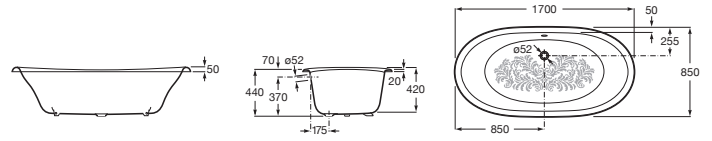

NEWCAST

Baignoire en fonte émaillée, livrée avec fond anti-dérapant. Extérieur bleu marine.

DIMENSIONS

|          |         |
|----------|---------|
| Longueur | 1700 mm |
| Largeur  | 850 mm  |
| Hauteur  | 420 mm  |

COULEURS ET FINITIONS

DESSINS TECHNIQUES

CARACTÉRISTIQUES

- Capacité (en nombre de personnes): 1
- Forme: Oval
- Isolation sonore
- Matériau: Fonte
- Structure de montage: Avec pieds
- Type d'installation: Indépendant
- Type de fond antidérapant: Intégré
- Vidage: Non inclus