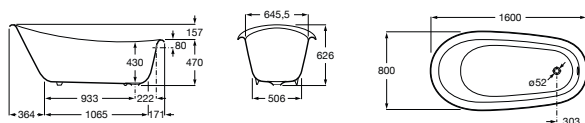

CARMEN

Baignoire en fonte avec fond antiderapant gris

DIMENSIONS

Longueur 1600 mm
 Largeur 800 mm
 Hauteur 626 mm

COULEURS ET FINITIONS

00 Blanc

DESSINS TECHNIQUES

CARACTÉRISTIQUES

- Capacité (L): 190
- Capacité (en nombre de personnes): 1
- Forme: Oval
- Isolation sonore
- Matériau: Fonte
- Structure de montage: Avec pieds
- Type d'installation: Indépendant
- Type de fond antiderapant: Intégré
- Vidage: Non inclus