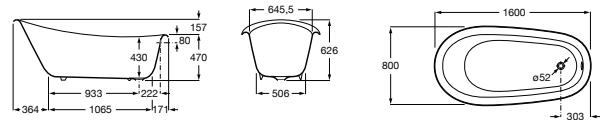

CARMEN

Baignoire en fonte avec fond antiderapant noir

DIMENSIONS

Longueur 1600 mm
 Largeur 800 mm
 Hauteur 626 mm

COULEURS ET FINITIONS

00 Blanc

DESSINS TECHNIQUES

CARACTÉRISTIQUES

- Capacité (L): 190
- Capacité (en nombre de personnes): 1
- Forme: Oval
- Isolation sonore
- Matériau: Fonte
- Structure de montage: Avec pieds
- Type d'installation: Indépendant
- Type de fond antiderapant: Intégré
- Vidage: Non inclus