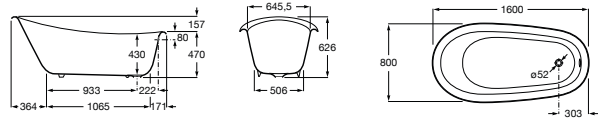

CARMEN

Baignoire en fonte avec fond antiderapant bordeaux

DIMENSIONS

Longueur	1600 mm
Largeur	800 mm
Hauteur	626 mm

COULEURS ET FINITIONS

00 Blanc

DESSINS TECHNIQUES

CARACTÉRISTIQUES

- Capacité (L): 190
- Capacité (en nombre de personnes): 1
- Forme: Oval
- Isolation sonore
- Matériau: Fonte
- Structure de montage: Avec pieds
- Type d'installation: Indépendant
- Type de fond antiderapant: Intégré
- Vidage: Non inclus