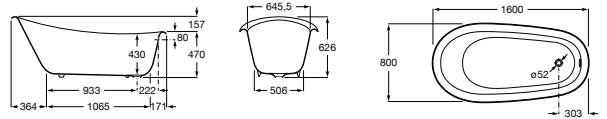

CARMEN

Baignoire en fonte avec fond antidérapant bleu marine

DIMENSIONS

Longueur	1600 mm
Largeur	800 mm
Hauteur	626 mm

COULEURS ET FINITIONS

00 Blanc

DESSINS TECHNIQUES

CARACTÉRISTIQUES

- Capacité (L): 190
- Capacité (en nombre de personnes): 1
- Forme: Oval
- Isolation sonore
- Matériau: Fonte
- Structure de montage: Avec pieds
- Type d'installation: Indépendant
- Type de fond antidérapant: Intégré
- Vidage: Non inclus