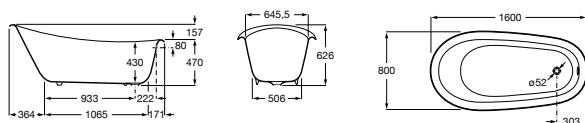

CARMEN

Baignoire en fonte avec fond antiderapant blanc

DIMENSIONS

Longueur 1600 mm  
 Largeur 800 mm  
 Hauteur 626 mm

COULEURS ET FINITIONS

00 Blanc

DESSINS TECHNIQUES

CARACTÉRISTIQUES

- Capacité (L): 190
- Capacité (en nombre de personnes): 1
- Forme: Oval
- Isolation sonore
- Matériau: Fonte
- Structure de montage: Avec pieds
- Type d'installation: Indépendant
- Type de fond antiderapant: Intégré
- Vidage: Non inclus